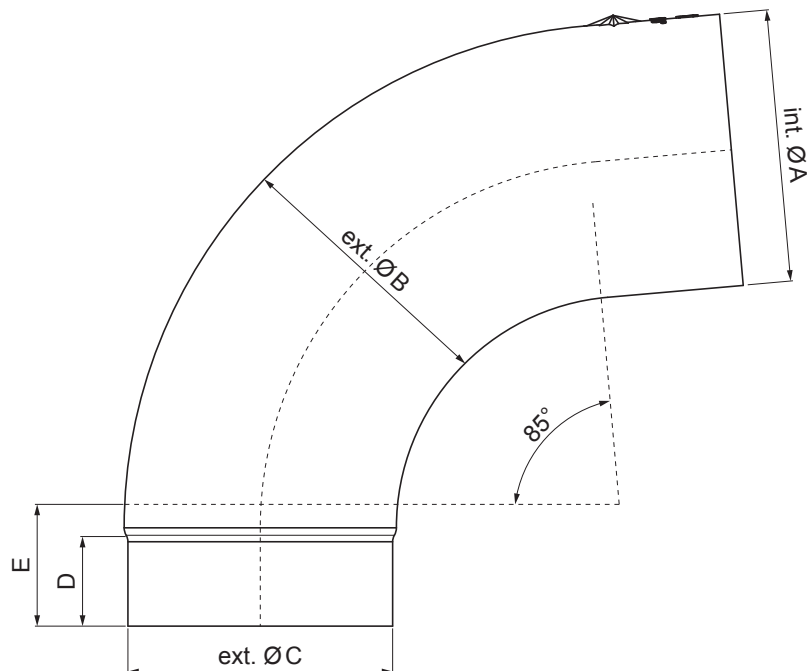

KARTA TECHNICZNA  
KOLANO 85°

W-WKR

**W** Aluminium – Natur

Wymiary [mm]					
Rozmiar nominalny	Ø A	Ø B	Ø C	D	E
80	80,4	79,0	76,9	28	40
100	100,4	99,0	96,8	35	50
120	120,3	119,0	116,7	42	60

INDEKS	ZMIANA	DATA	PODPIS	<b>KJG</b> QUALITY®	Scan code for 3D model	
ZN. MAT.			K.O.	MASA kg	SKALA	
WYM. PÓLT.				Norma STN		NR KL.
POM. URZ.		Ing. Kluska M.		ZMIAN.	NR POL.	
SPRAW.			TECHNOL.		STARY RYS.	NR RYS.
NAZWA Kolano 85°				Liczba arkuszy	W-WKR	Arkusze