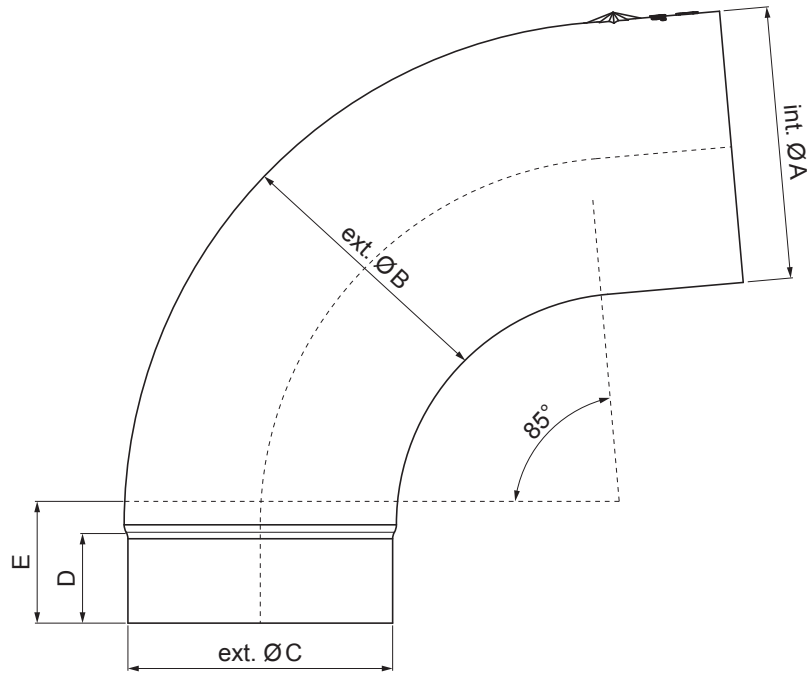

KARTA TECHNICZNA
KOLANO 85°

W-WKR

PZ Aluminium powlekane – Patyna zielona – RAL extra

INDEKS	ZMIANA	DATA	PODPIS			
ZN. MAT	K.O.		MASA kg			
WYM. PÓLT.				Norma STN	NR KL.	
POM. URZ.				ZMIAN.	NR POL.	
SPORZ.	Ing. Kluska M.					
SPRAW.						
TECHNOL.	TECHNOL.			STARY RYS.	NR RYS.	
NAZWA	Kolano 85°			Liczba arkuszy	W-WKR	Arkusze 

Utworzone: 05.06.2026 06:51:10

Zmiany techniczne zastrzeżone

Wymiary [mm]					
Rozmiar nominalny	Ø A	Ø B	Ø C	D	E
100	100,4	99,0	96,8	35	50