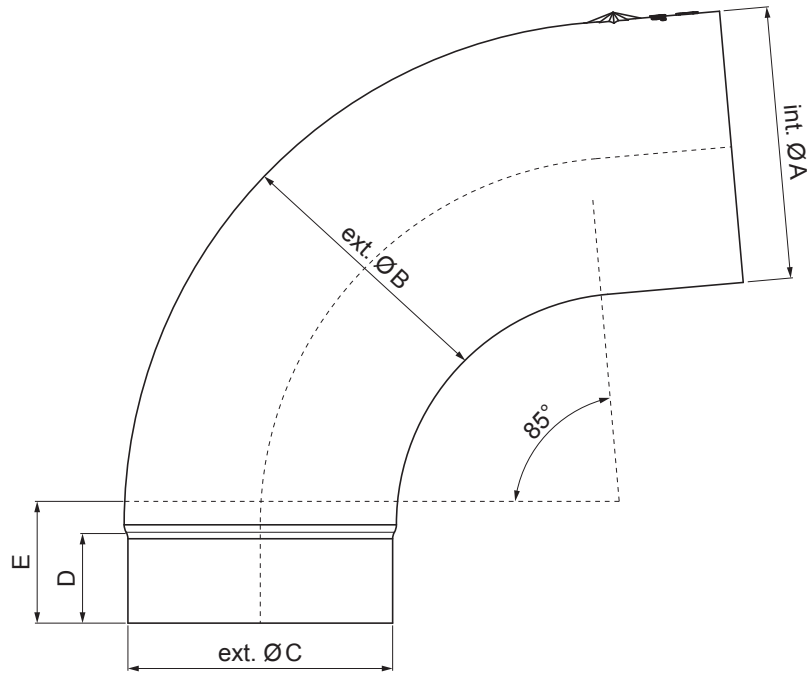

KARTA TECHNICZNA
KOLANO 85°

W-WKR

PZ Aluminium powlekane – Patyna zielona – RAL extra

INDEKS	ZMIANA	DATA	PODPIS	KJG QUALITY®	Scan code for 3D model	
ZN. MAT	K.O.		MASA kg			
WYM. PÓLT.			Norma STN	NR KL.		
POM. URZ.			ZMIAN.	NR POL.		
SPORZ. Ing. Kluska M.			STARY RYS.	NR RYS.		
SPRAW.						
TECHNOL.	TECHNOL.					
NAZWA	Kolano 85°		Liczba arkuszy	W-WKR	Arkusze	

Utworzone: 21.04.2026 05:01:24

Zmiany techniczne zastrzeżone

Wymiary [mm]					
Rozmiar nominalny	Ø A	Ø B	Ø C	D	E
100	100,4	99,0	96,8	35	50