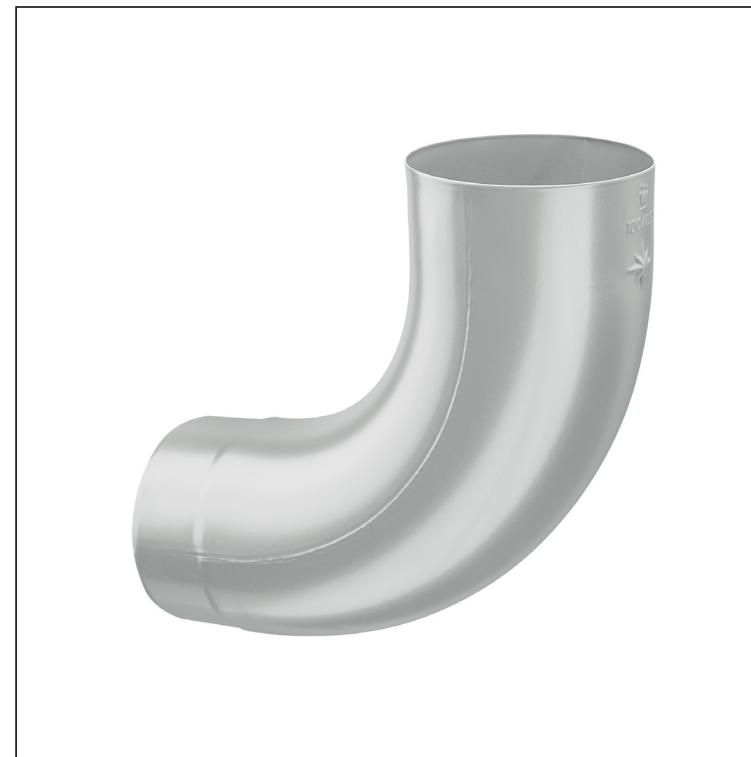

KARTA TECHNICZNA KOLANO 85°

W-WKR

ZS Aluminium powlekane – Cynkowo szary – RAL extra

Wymiary [mm]					
Rozmiar nominalny	Ø A	Ø B	Ø C	D	E
80	80,4	79,0	76,9	28	40
100	100,4	99,0	96,8	35	50
120	120,3	119,0	116,7	42	60

INDEKS	ZMIANA	DATA	PODPIS	KJG QUALITY®	Scan code for 3D model	
ZN. MAT			K.O.	MASA kg	SKALA	
WYM. PÓLT.					Norma STN	NR KL.
POM. URZ.		Ing. Kluska M.		ZMIAN.	NR POL.	
SPRAW.						
TECHNOL.		TECHNOL.		STARY RYS.	NR RYS.	
NAZWA Kolano 85°				Liczba arkuszy	W-WKR	Arkusze