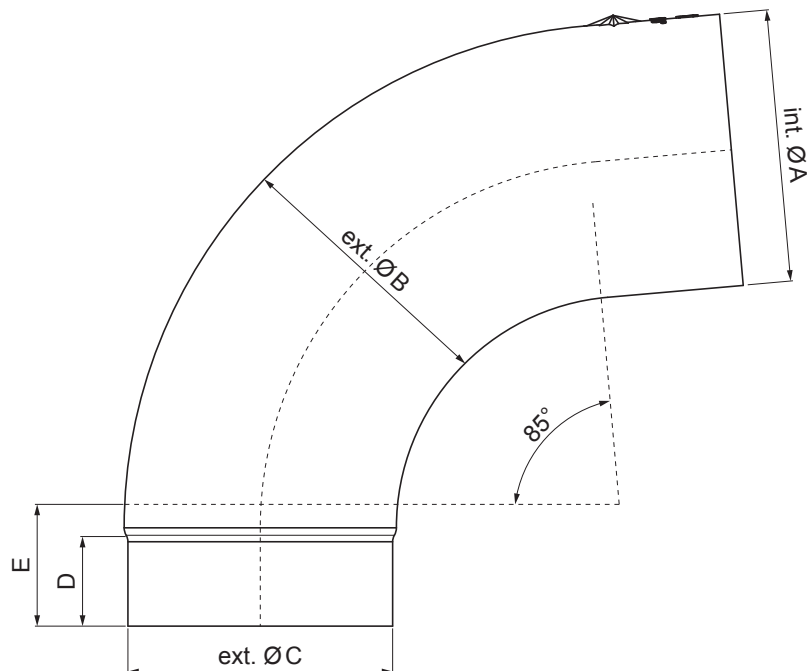

KARTA TECHNICZNA KOLANO 85°

W-WKR

MZ Aluminium powlekane – Zielony mech – RAL 6005

Wymiary [mm]					
Rozmiar nominalny	Ø A	Ø B	Ø C	D	E
80	80,4	79,0	76,9	28	40
100	100,4	99,0	96,8	35	50
120	120,3	119,0	116,7	42	60

INDEKS	ZMIANA	DATA	PODPIS	KJG QUALITY®	Scan code for 3D model	
ZN. MAT			K.O.	MASA kg	SKALA	
WYM. PÓLT.				Norma STN		NR KL.
POM. URZ.		Ing. Kluska M.		ZMIAN.	NR POL.	
SPRAW.			TECHNOL.		STARY RYS.	NR RYS.
NAZWA Kolano 85°				Liczba arkuszy	W-WKR	Arkusze