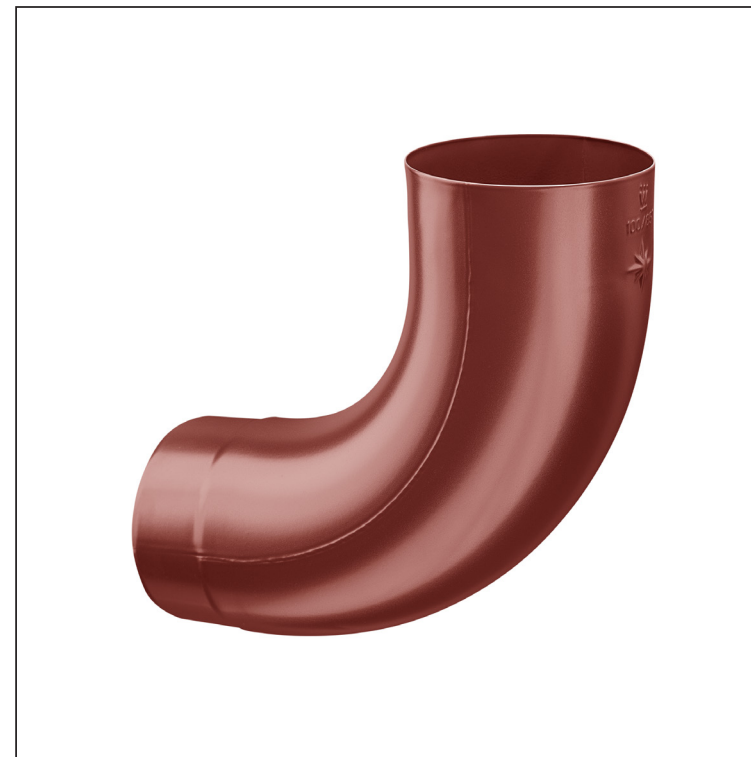

# KARTA TECHNICZNA KOLANO 85°

# W-WKR

**OC** Aluminium powlekane – Czerwony – RAL 3009

Wymiary [mm]					
Rozmiar nominalny	Ø A	Ø B	Ø C	D	E
80	80,4	79,0	76,9	28	40
100	100,4	99,0	96,8	35	50
120	120,3	119,0	116,7	42	60

INDEKS	ZMIANA	DATA	PODPIS	<b>KJG</b> QUALITY®	Scan code for 3D model	
ZN. MAT			K.O.	MASA kg	SKALA	
WYM. PÓLT.				Norma STN		NR KL.
POM. URZ.		Ing. Kluska M.		ZMIAN.	NR POL.	
SPRAW.			TECHNOL.		STARY RYS.	NR RYS.
NAZWA Kolano 85°				Liczba arkuszy	W-WKR	Arkusze