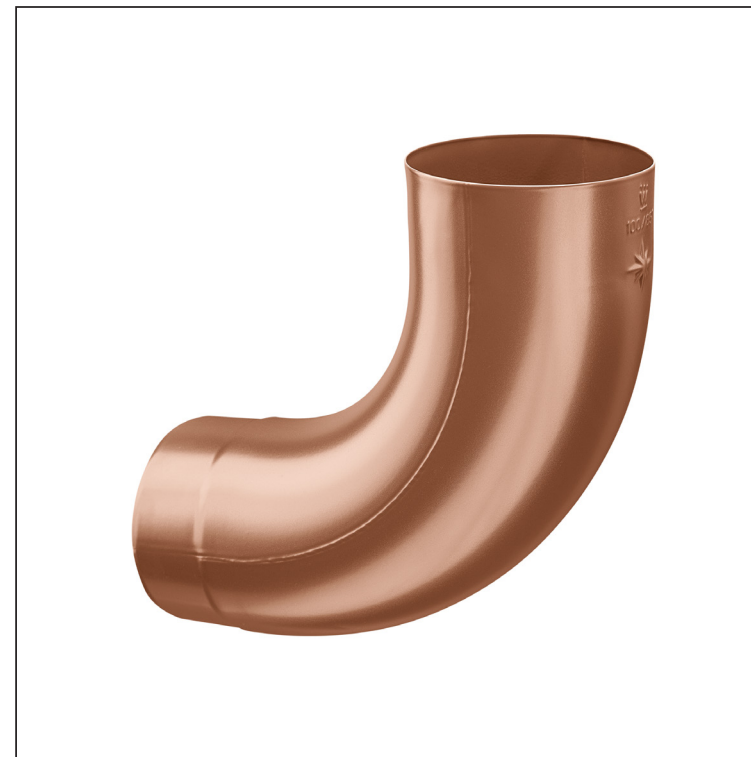

KARTA TECHNICZNA KOLANO 85°

W-WKR

MH Aluminium powlekane – Ceglasty – RAL 8004

Wymiary [mm]					
Rozmiar nominalny	Ø A	Ø B	Ø C	D	E
80	80,4	79,0	76,9	28	40
100	100,4	99,0	96,8	35	50
120	120,3	119,0	116,7	42	60

INDEKS	ZMIANA	DATA	PODPIS	KJG QUALITY®	Scan code for 3D model	
ZN. MAT			K.O.	MASA kg	SKALA	
WYM. PÓLT.				Norma STN		
POM. URZ.				NR KL.		
SPORZ. Ing. Kluska M.			ZMIAN.			NR POL.
SPRAW.				NR RYS.		
TECHNOL.		TECHNOL.	STARY RYS.		NR RYS.	
NAZWA Kolano 85°				Liczba arkuszy		W-WKR Arkusz