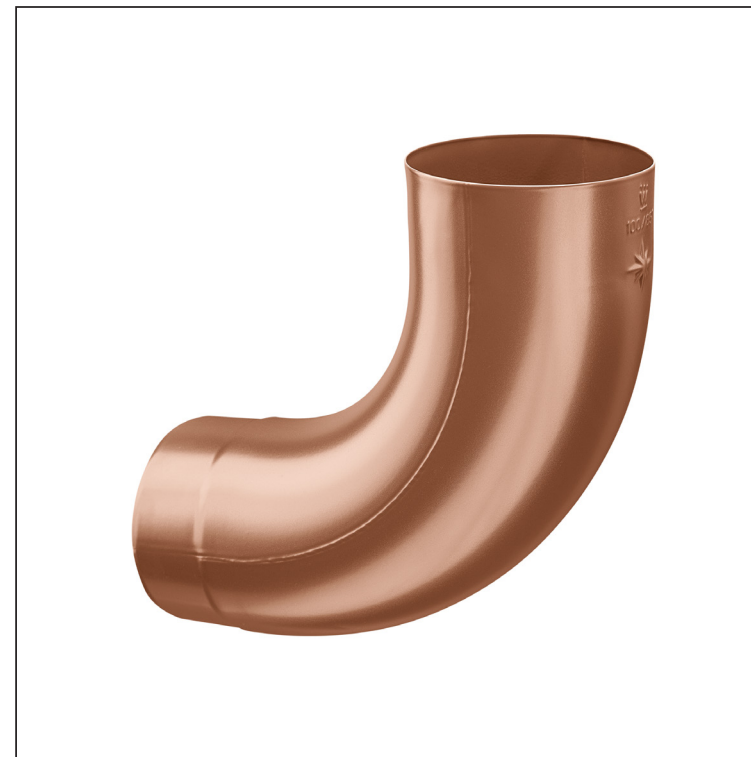

KARTA TECHNICZNA KOLANO 85°

W-WKR

MH Aluminium powlekane – Ceglasty – RAL 8004

Wymiary [mm]					
Rozmiar nominalny	Ø A	Ø B	Ø C	D	E
80	80,4	79,0	76,9	28	40
100	100,4	99,0	96,8	35	50
120	120,3	119,0	116,7	42	60