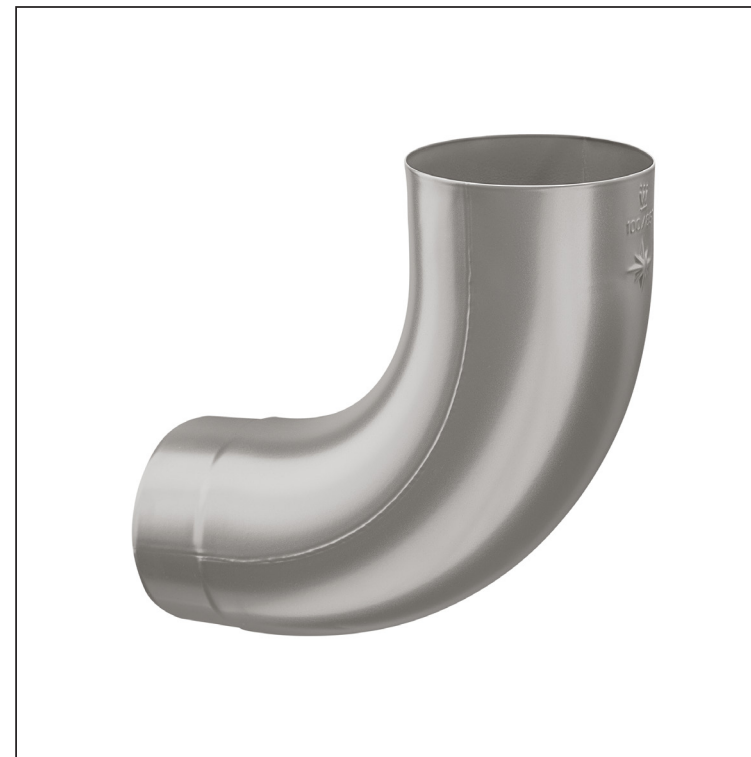

KARTA TECHNICZNA KOLANO 85°

W-WKR

BHT Aluminium powlekane – Srebrny ciemny – RAL 9007

Wymiary [mm]					
Rozmiar nominalny	Ø A	Ø B	Ø C	D	E
80	80,4	79,0	76,9	28	40
100	100,4	99,0	96,8	35	50
120	120,3	119,0	116,7	42	60

INDEKS	ZMIANA	DATA	PODPIS	KJG QUALITY®	Scan code for 3D model	
ZN. MAT			K.O.	MASA kg	SKALA	
WYM. PÓLT.				Norma STN		NR KL.
SPORZ.		Ing. Kluska M.	ZMIAN.		NR POL.	
SPRAW.			STARY RYS.		NR RYS.	
TECHNOL.		TECHNOL.	STARY RYS.		NR RYS.	
NAZWA				Kołano 85°		Liczba arkuszy
				W-WKR		Arkusze