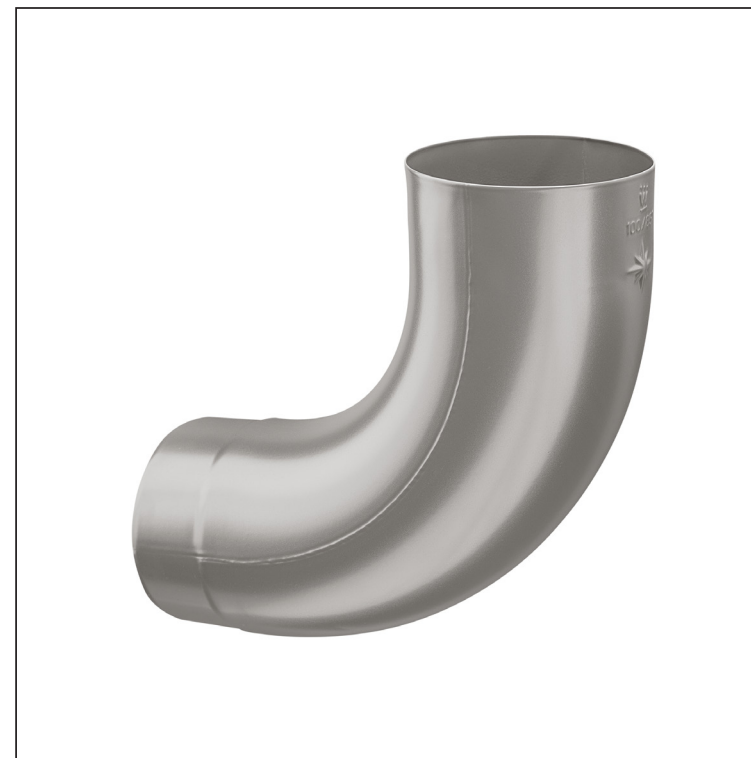

KARTA TECHNICZNA KOLANO 85°

W-WKR

BHT Aluminium powlekane – Srebrny ciemny – RAL 9007

Wymiary [mm]					
Rozmiar nominalny	Ø A	Ø B	Ø C	D	E
80	80,4	79,0	76,9	28	40
100	100,4	99,0	96,8	35	50
120	120,3	119,0	116,7	42	60

INDEKS	ZMIANA	DATA	PODPIS	KJG QUALITY®	Scan code for 3D model	
ZN. MAT			K.O.	MASA kg	SKALA	
WYM. PÓLT.				Norma STN		
POM. URZ.				NR KL.		
SPORZ. Ing. Kluska M.			ZMIAN.			NR POL.
SPRAW.				NR RYS.		
TECHNOL.		TECHNOL.		STARY RYS.		NR RYS.
NAZWA Kolano 85°				Liczba arkuszy		W-WKR Arkusze