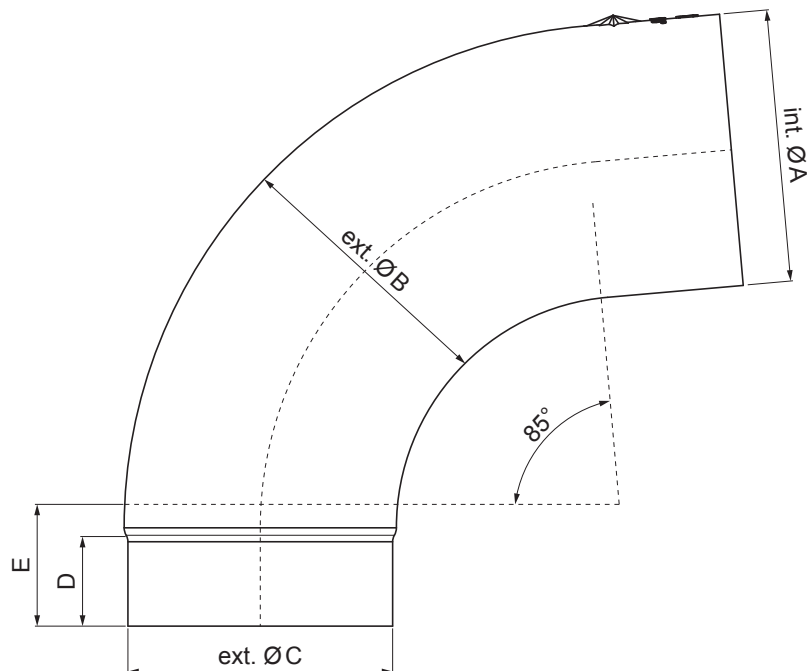

KARTA TECHNICZNA KOLANO 85°

W-WKR

ZH Aluminium powlekane – Zielono-brązowy – RAL 7013

Wymiary [mm]					
Rozmiar nominalny	Ø A	Ø B	Ø C	D	E
80	80,4	79,0	76,9	28	40
100	100,4	99,0	96,8	35	50
120	120,3	119,0	116,7	42	60

INDEKS	ZMIANA	DATA	PODPIS	KJG QUALITY®	Scan code for 3D model	
ZN. MAT			K.O.	MASA kg	SKALA	
WYM. PÓLT.				Norma STN		
POM. URZ.				NR KL.		
SPORZ. Ing. Kluska M.			ZMIAN.		NR POL.	
SPRAW.				NR RYS.		
TECHNOL.		TECHNOL.		STARY RYS.		NR RYS.
NAZWA Kolano 85°				Liczba arkuszy		W-WKR Arkusze