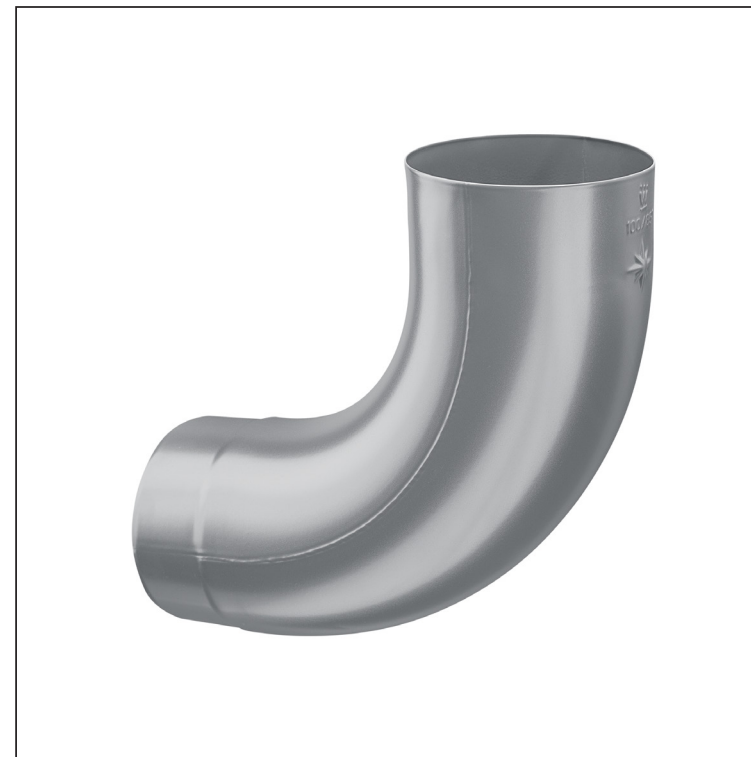

# KARTA TECHNICZNA KOLANO 85°

# W-WKR

**SS** Aluminium powlekane – Jasnoszary – RAL 7005

Wymiary [mm]					
Rozmiar nominalny	Ø A	Ø B	Ø C	D	E
80	80,4	79,0	76,9	28	40
100	100,4	99,0	96,8	35	50
120	120,3	119,0	116,7	42	60

INDEKS	ZMIANA	DATA	PODPIS	<b>KJG</b> QUALITY®	Scan code for 3D model	
ZN. MAT			K.O.	MASA kg	SKALA	
WYM. PÓLT.					Norma STN	NR KL.
POM. URZ.					ZMIAN.	NR POL.
SPORZ. Ing. Kluska M.					STARY RYS.	NR RYS.
SPRAW.						
TECHNOL.			TECHNOL.			
NAZWA			Kolano 85°		Liczba arkuszy	W-WKR Arkusze