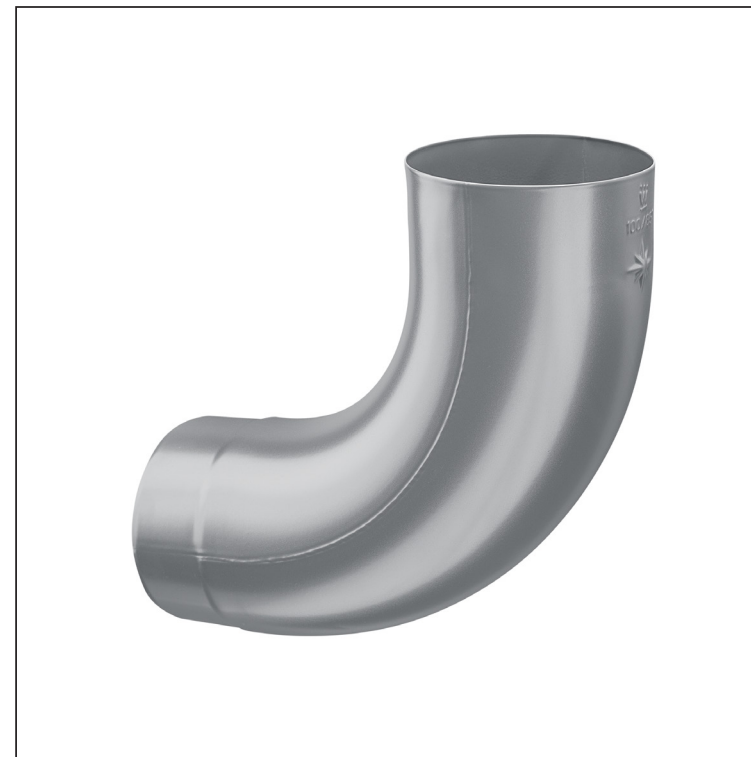

# KARTA TECHNICZNA KOLANO 85°

# W-WKR

**SS** Aluminium powlekane – Jasnoszary – RAL 7005

Wymiary [mm]					
Rozmiar nominalny	Ø A	Ø B	Ø C	D	E
80	80,4	79,0	76,9	28	40
100	100,4	99,0	96,8	35	50
120	120,3	119,0	116,7	42	60

INDEKS	ZMIANA	DATA	PODPIS	<b>KJG</b> QUALITY®	Scan code for 3D model	
ZN. MAT			K.O.	MASA kg	SKALA	
WYM. PÓLT.				Norma STN		NR KL.
POM. URZ.		Ing. Kluska M.		ZMIAN.	NR POL.	
SPRAW.			TECHNOL.		STARY RYS.	NR RYS.
NAZWA Kolano 85°				Liczba arkuszy	W-WKR	Arkusze