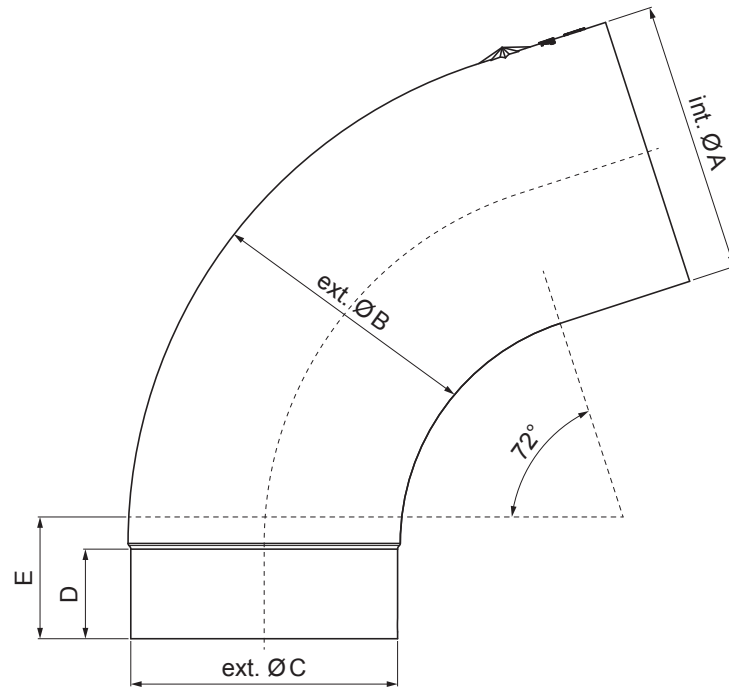

KARTA TECHNICZNA KOLANO 72°

W-WK

W Aluminium – Natur

Wymiary [mm]					
Rozmiar nominalny	$\varnothing A$	$\varnothing B$	$\varnothing C$	D	E
60	60,7	58,7	58,4	-	30
80	80,4	79,0	76,9	28	40
100	100,4	99,0	96,8	35	50
120	120,3	119,0	116,7	42	60
150	150,3	149,2	148,7	-	75

INDEKS	ZMIANA	DATA	PODPIS	KJG QUALITY®	Scan code for 3D model	
ZIN. MAT			K.O.	MASA kg	SKALA	
WYM. PÓLT.				Norma STN		NR KL.
SPORZ. Ing. Kluska M.		ZMIAN.		NR POL.		
SPRAW.		TECHNOL.		STARY RYS.	NR RYS.	
NAZWA Kolano 72°				Liczba arkuszy	W-WK	Arkusz