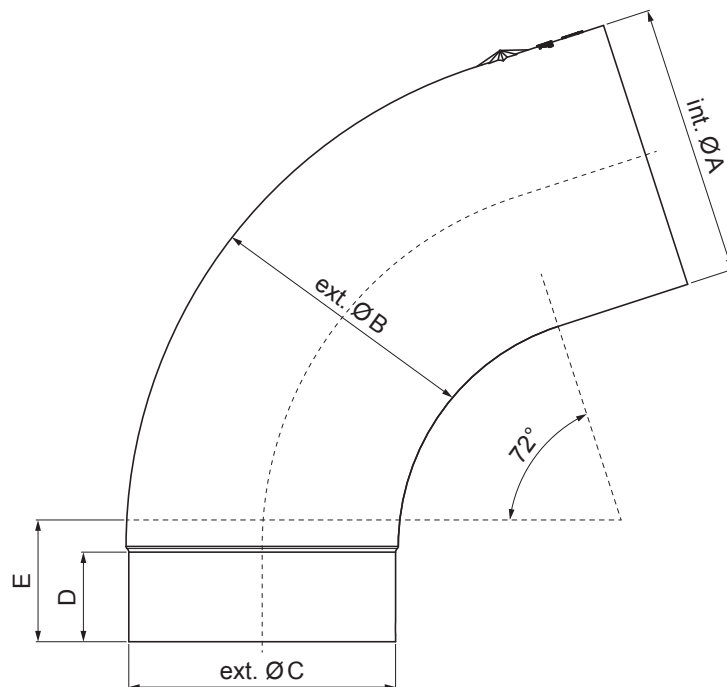

# KARTA TECHNICZNA KOLANO 72°

## W-WK

**MZ** Aluminium powlekane – Zielony mech – RAL 6005

Wymiary [mm]					
Rozmiar nominalny	Ø A	Ø B	Ø C	D	E
60	60,7	58,7	58,4	-	30
80	80,4	79,0	76,9	28	40
100	100,4	99,0	96,8	35	50
120	120,3	119,0	116,7	42	60
150	150,3	149,2	148,7	-	75

INDEKS	ZMIANA	DATA	PODPIS	<b>KJG</b> QUALITY®	Scan code for 3D model	
ZN. MAT	K.O.		MASA kg			
WYM. PÓLT.				Norma STN	NR KL.	
POM. URZ.				ZMIAN.	NR POL.	
SPORZ. Ing. Kluska M.				STARY RYS.	NR RYS.	
SPRAW.						
TECHNOL.	TECHNOL.					
NAZWA	Kolano 72°			Liczba arkuszy	W-WK	Arkusz