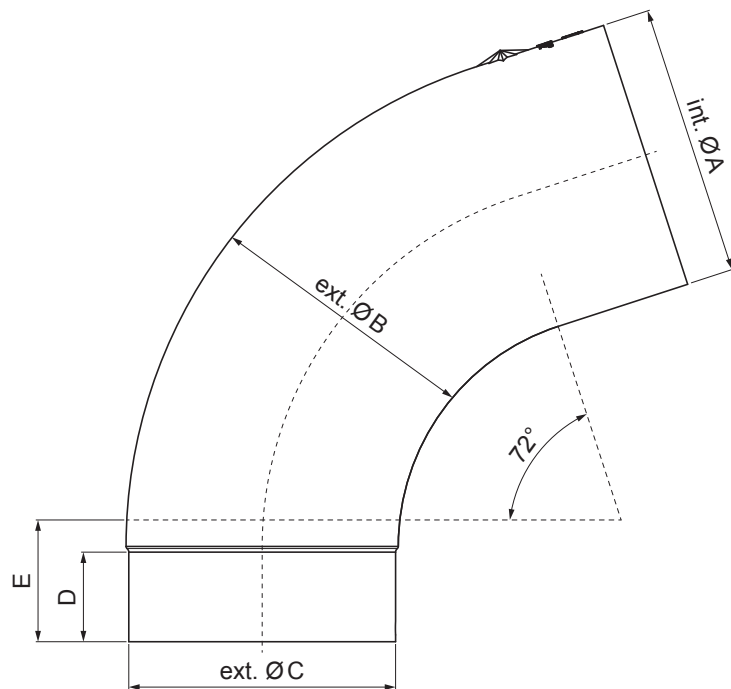

## W-WK

**IC** Aluminium powlekane – Czarny – RAL 9005

Wymiary [mm]					
Rozmiar nominalny	$\varnothing A$	$\varnothing B$	$\varnothing C$	D	E
60	60,7	58,7	58,4	-	30
80	80,4	79,0	76,9	28	40
100	100,4	99,0	96,8	35	50
120	120,3	119,0	116,7	42	60
150	150,3	149,2	148,7	-	75

INDEKS	ZMIANA	DATA	PODPIS	<b>KJG</b> QUALITY®	Scan code for 3D model	
ZIN. MAT			K.O.	MASA kg	SKALA	
WYM. PÓLT.				Norma STN		NR KL.
SPORZ. Ing. Kluska M.		ZMIAN.		NR POL.		
SPRAW.		TECHNOL.		STARY RYS.		NR RYS.
NAZWA Kolano 72°				Liczba arkuszy	W-WK	Arkusz