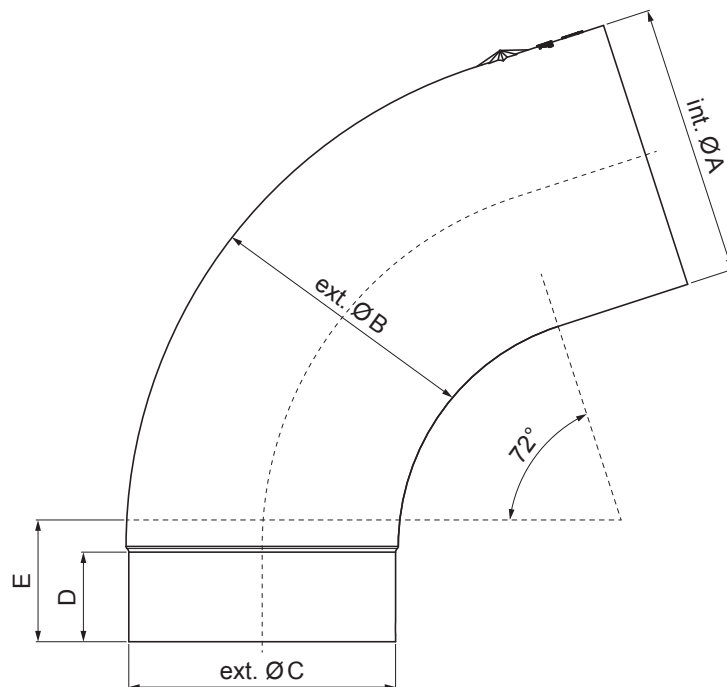

KARTA TECHNICZNA KOLANO 72°

W-WK

ZH Aluminium powlekane – Zielono-brązowy – RAL 7013

Wymiary [mm]					
Rozmiar nominalny	Ø A	Ø B	Ø C	D	E
60	60,7	58,7	58,4	-	30
80	80,4	79,0	76,9	28	40
100	100,4	99,0	96,8	35	50
120	120,3	119,0	116,7	42	60
150	150,3	149,2	148,7	-	75

INDEKS	ZMIANA	DATA	PODPIS	KJG QUALITY®	Scan code for 3D model	
ZIN. MAT			K.O.	MASA kg	SKALA	
WYM. PÓLT.				Norma STN		NR KL.
SPORZ. Ing. Kluska M.		ZMIAN.		NR POL.		
SPRAW.		STARY RYS.		NR RYS.		
TECHNOL.		TECHNOL.		NAZWA		
Kolano 72°				Liczba arkuszy	W-WK	Arkusze