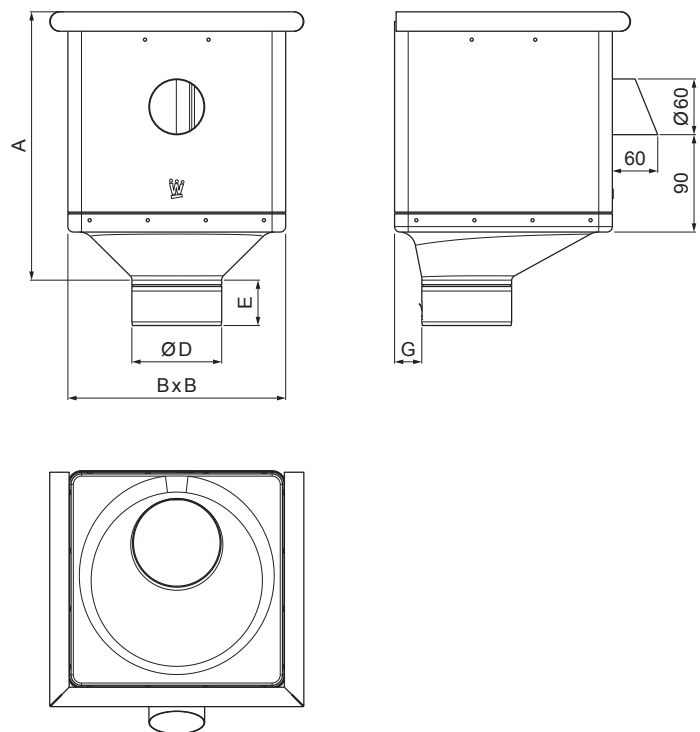

KARTA TECHNICZNA

KOSZ ZLEWOWY KUBICZNY EKSCENTRYCZNY Z RURĄ W-WKLZ KXV

W Aluminium – Natur

Wymiary [mm]					
Rozmiar nominalny	A	B	D	E	G
80	283	240	79	44	30
100	283	240	99	50	30
120	283	240	119	60	30

INDEKS	ZMIANA	DATA	PODPIS		
ZN. MAT.					
WYM. PÓLT.					
POM. URZ.				Norma STN	NR KL.
SPORZ.	Ing. Kluska M.			ZMIAN.	NR POL.
SPRAW.					
TECHNOL.	TECHNOL.			STARY RYS.	NR RYS.
NAZWA	Kosz zlewowy KUBICZNY EKSCENTRYCZNY Z RURĄ			Liczba arkuszy	W-WKLZ KXV
					Arkuszy