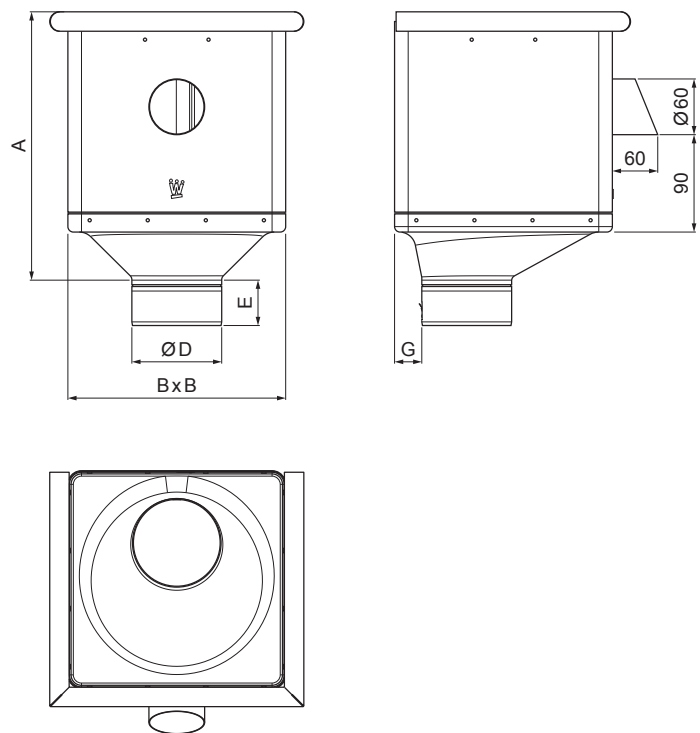

KARTA TECHNICZNA

# KOSZ ZLEWOWY KUBICZNY EKSCENTRYCZNY Z RURĄ W-WKLZ KXV

**W** Aluminium – Natur

Wymiary [mm]					
Rozmiar nominalny	A	B	D	E	G
80	283	240	79	44	30
100	283	240	99	50	30
120	283	240	119	60	30

INDEKS	ZMIANA	DATA	PODPIS	  	
ZN. MAT.					
WYM. PÓLT.				MASA kg	SKALA
POM. URZ.				Norma STN	NR KL.
SPORZ.	Ing. Kluska M.			ZMIAN.	NR POL.
SPRAW.					
TECHNOL.	TECHNOL.			STARY RYS.	NR RYS.
NAZWA	Kosz zlewowy KUBICZNY EKSCENTRYCZNY Z RURĄ			Liczba arkuszy	W-WKLZ KXV Arkusz 