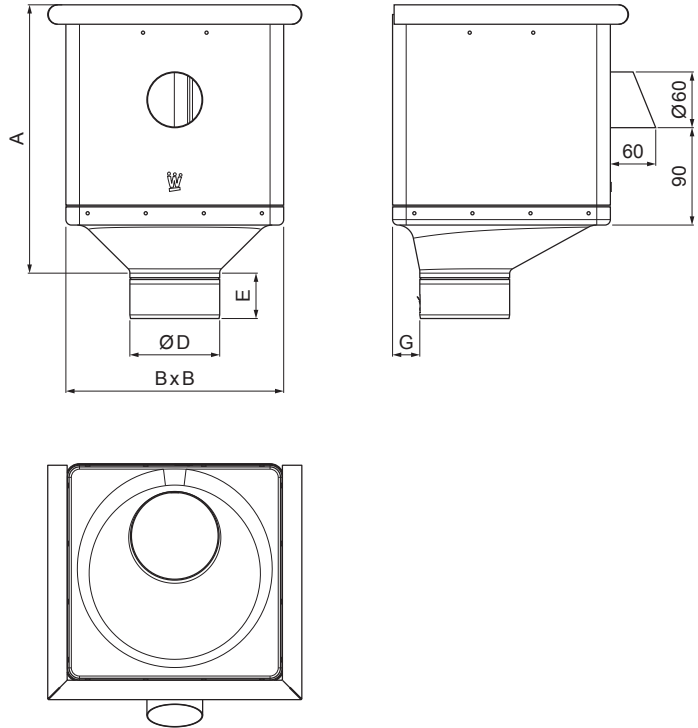

KARTA TECHNICZNA

# KOSZ ZLEWOWY KUBICZNY EKSCENTRYCZNY Z RURĄ W-WKLZ KXV

**ZH** Aluminium powlekane – Zielono-brązowy – RAL 7013

Wymiary [mm]					
Rozmiar nominalny	A	B	D	E	G
80	283	240	79	44	30
100	283	240	99	50	30
120	283	240	119	60	30

INDEKS	ZMIANA	DATA	PODPIS	<b>KJG</b> QUALITY®	Scan code for 3D model
ZN. MAT					
WYM. PÓLT.					
POM. URZ.				Norma STN	NR KL.
SPORZ.	Ing. Kluska M.			ZMIAN.	NR POL.
SPRAW.					
TECHNOL.	TECHNOL.			STARY RYS.	NR RYS.
NAZWA	Kosz zlewowy KUBICZNY EKSCENTRYCZNY Z RURĄ			Liczba arkuszy	W-WKLZ KXV