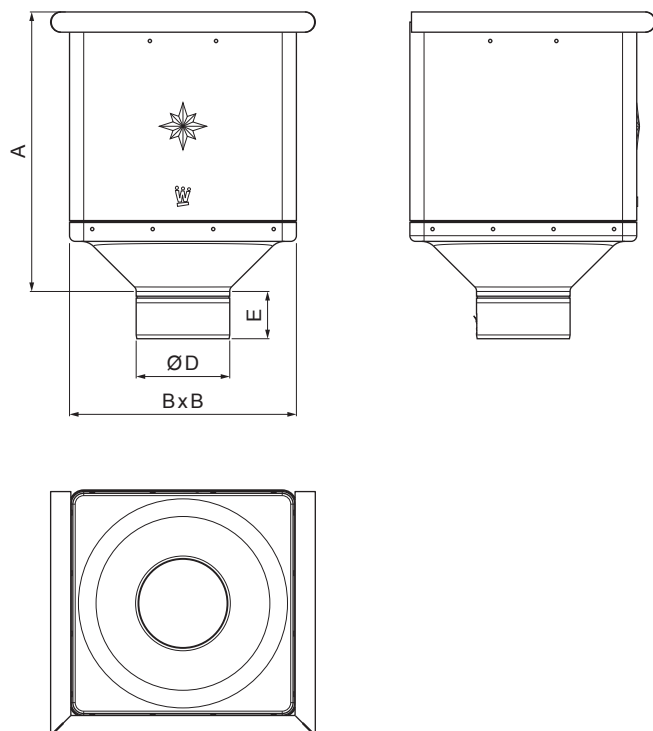

KARTA TECHNICZNA

KOSZ ZLEWOWY KUBICZNY

W-WKLZ KU

W Aluminium – Natur

INDEKS	ZMIANA	DATA	PODPIS	KJG QUALITY®	Scan code for 3D model
ZN. MAT.	K.O.		MASA kg		
WYM. PÓŁT.			Norma STN	NR KL.	
POM. URZ.			ZMIAN.	NR POL.	
SPORZ.	Ing. Kluska M.		STARY RYS.	NR RYS.	
SPRAW.			TECHNOL.		
NAZWA	Kosz zlewowy KUBICZNY			Liczba arkuszy	W-WKLZ KU

Utworzone: 20.04.2026 03:41:28

Zmiany techniczne zastrzeżone

Wymiary [mm]				
Rozmiar nominalny	A	B	D	E
80	291	240	79	44
100	288	240	99	50
120	284	240	119	60