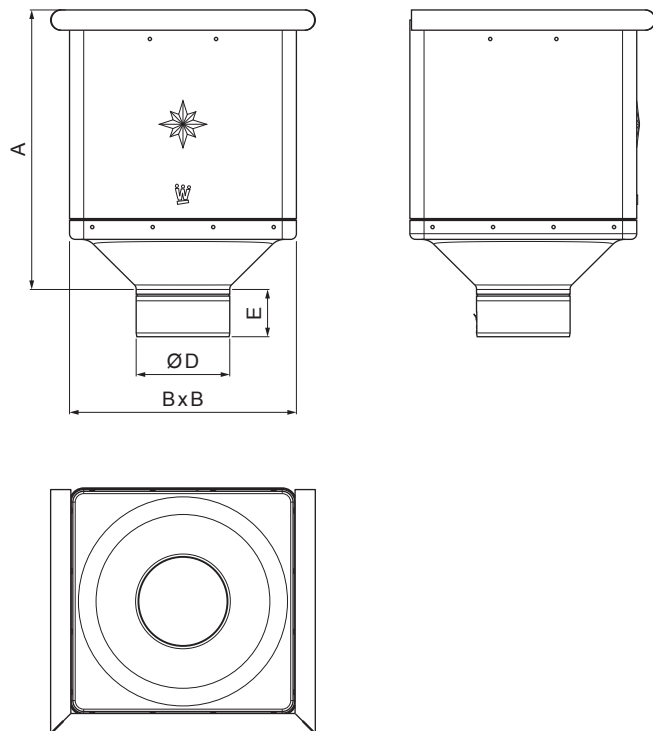

KARTA TECHNICZNA

KOSZ ZLEWOWY KUBICZNY

W-WKLZ KU

W Aluminium – Natur

INDEKS	ZMIANA	DATA	PODPIS	KJG QUALITY®	Scan code for 3D model
ZN. MAT.	K.O.		MASA kg		
WYM. PÓLT.				Norma STN	NR KL.
POM. URZ.				ZMIAN.	NR POL.
SPORZ.	Ing. Kluska M.			STARY RYS.	NR RYS.
SPRAW.				TECHNOL.	
TECHNOL.				STARY RYS.	NR RYS.
NAZWA	Kosz zlewowy KUBICZNY			Liczba arkuszy	W-WKLZ KU Arkusz

Utworzone: 04.06.2026 15:20:10

Zmiany techniczne zastrzeżone

Wymiary [mm]				
Rozmiar nominalny	A	B	D	E
80	291	240	79	44
100	288	240	99	50
120	284	240	119	60