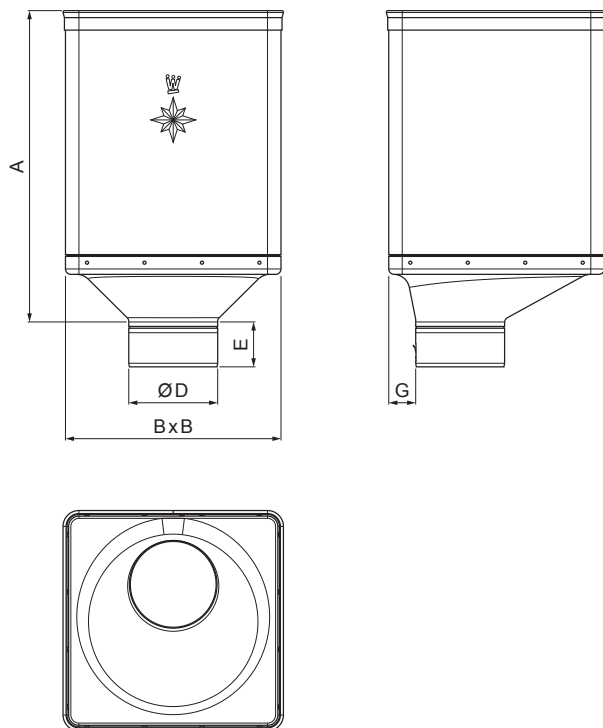

KARTA TECHNICZNA

KOSZ ZLEWOWY DESIGN EKSCENTRYCZNY

W-WKLZ DX

MZ Aluminium powlekane – Zielony mech – RAL 6005

Wymiary [mm]					
Rozmiar nominalny	A	B	D	E	G
80	340	240	79	44	30
100	336	240	99	50	30
120	333	240	119	60	30

INDEKS	ZMIANA	DATA	PODPIS				
ZN. MAT						K.O.	MASA kg
WYM. PÓLT.							
POM. URZ.					Norma STN		NR KL.
SPORZ.	Ing. Kluska M.				ZMIAN.		NR POL.
SPRAW.							
TECHNOL.		TECHNOL.			STARY RYS.		NR RYS.
NAZWA	Kosz zlewowy DESIGN EKSCENTRYCZNY				Liczba arkuszy	W-WKLZ DX	Arkusz