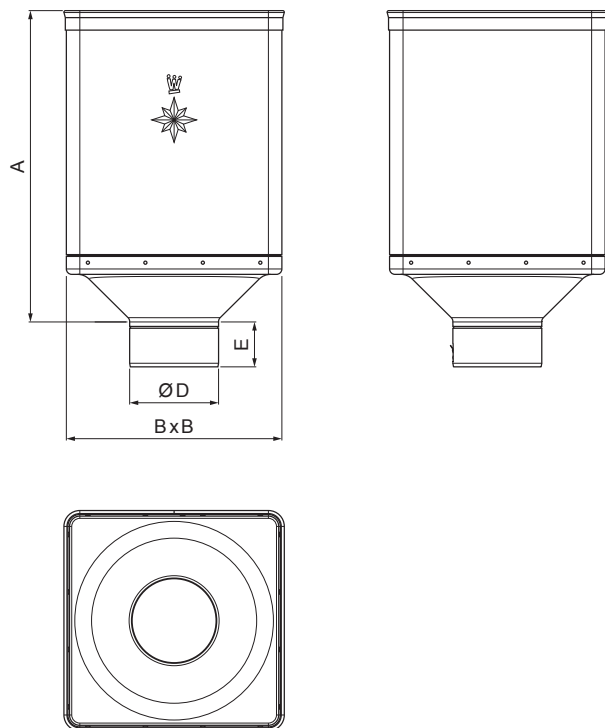

KARTA TECHNICZNA

KOSZ ZLEWOWY DESIGN

W-WKLZ DE

W Aluminium – Natur

Wymiary [mm]				
Rozmiar nominalny	A	B	D	E
80	340	240	79	44
100	336	240	99	50
120	333	240	119	60

INDEKS	ZMIANA	DATA	PODPIS	  
ZN. MAT				
WYM. PÓLT.			K.O.	MASA kg
POM. URZ.				SKALA
SPORZ.	Ing. Kluska M.			Norma STN
SPRAW.				NR KL.
TECHNOL.				ZMIAN.
NAZWA				NR POL.
		TECHNOL.		STARY RYS.
				NR RYS.
				NAZWA
				Kosz zlewowy DESIGN
				Liczba arkuszy
				W-WKLZ DE
				Arkusz