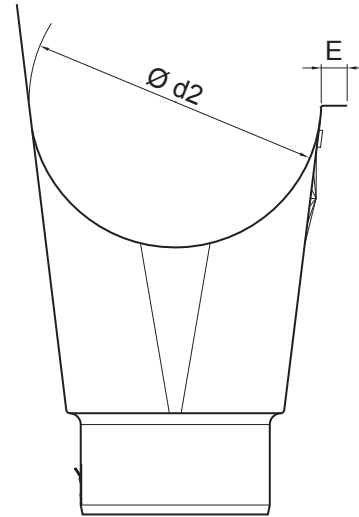

KARTA TECHNICZNA

WYLOT

W-WKL

PM Aluminium powlekane – Patyna miedz – RAL extra

INDEKS	ZMIANA	DATA	PODPIS			
ZN. MAT						
WYM. PÓLT.				MASA kg	SKALA	
POM. URZ.				Norma STN	NR KL.	
SPORZ.	Ing. Kluska M.			ZMIAN.	NR POL.	
SPRAW.						
TECHNOL.	TECHNOL.			STARY RYS.	NR RYS.	
NAZWA	Wylot			Liczba arkuszy	W-WKL	Arkusze 

Utworzone: 07.06.2026 09:35:31

Zmiany techniczne zastrzeżone

Wymiary [mm]							
Rozmiar nominalny	Ø d1	Ø d2	A	B	C	D	E
333/100	100	153	185	140	170,0	45	14