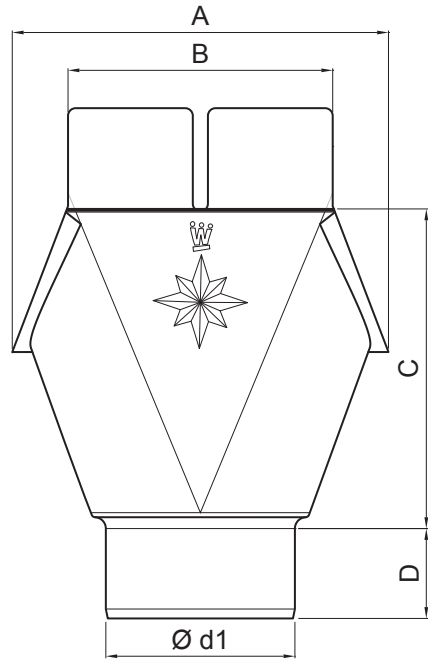

KARTA TECHNICZNA

WYLOT

W-WKL

PM Aluminium powlekane – Patyna miedz – RAL extra

INDEKS	ZMIANA	DATA	PODPIS			
ZN. MAT						
WYM. PÓLT.				MASA kg	SKALA	
POM. URZ.				Norma STN	NR KL.	
SPORZ.	Ing. Kluska M.			ZMIAN.	NR POL.	
SPRAW.						
TECHNOL.	TECHNOL.			STARY RYS.	NR RYS.	
NAZWA	Wylot			Liczba arkuszy	W-WKL	Arkusze 

Utworzone: 07.06.2026 09:35:31

Zmiany techniczne zastrzeżone

Wymiary [mm]							
Rozmiar nominalny	Ø d1	Ø d2	A	B	C	D	E
333/100	100	153	185	140	170,0	45	14