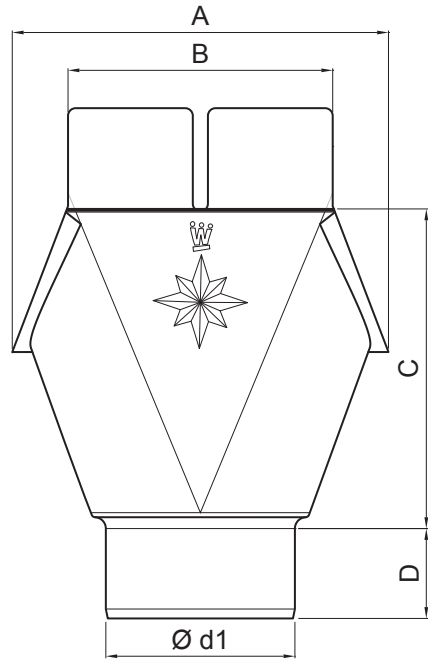

KARTA TECHNICZNA

WYLOT

W-WKL

PZ Aluminium powlekane – Patyna zielona – RAL extra

INDEKS	ZMIANA	DATA	PODPIS				
ZN. MAT							K.O.
WYM. PÓLT.							
POM. URZ.						Norma STN	NR KL.
SPORZ.	Ing. Kluska M.					ZMIAN.	NR POL.
SPRAW.							
TECHNOL.		TECHNOL.				STARY RYS.	NR RYS.
NAZWA	Wylot				Liczba arkuszy	W-WKL	Arkusze 

Utworzone: 05.06.2026 05:20:01

Zmiany techniczne zastrzeżone

Wymiary [mm]							
Rozmiar nominalny	Ø d1	Ø d2	A	B	C	D	E
333/100	100	153	185	140	170,0	45	14