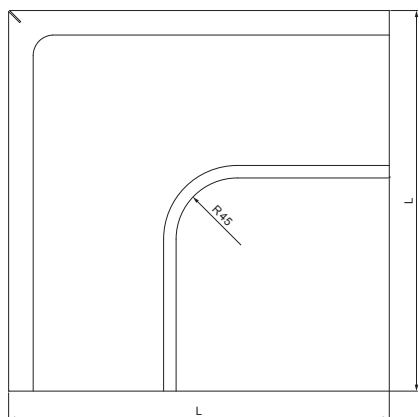

KARTA TECHNICZNA

NAROŻNIK ZEWNĘTRZNY

W-WRA

W Aluminium – Natur

Wymiary [mm]						
Rozmiar nominalny	A±1	B±1	C min.	ØD±1	ØD1+2/0	L±1
200	5	5	8	16	80	255
250	7	5	10	18	105	280
280	7	6	11	18	127	300
333	9	6	11	20	153	300
400	9	6	11	22	192	345

INDEKS	ZMIANA	DATA	PODPIS	KJG QUALITY®	Scan code for 3D model	
ZIN. MAT.			K.O.	MASA kg	SKALA	
WYM. PÓLT.				Norma STN		NR KL.
SPORZ. Ing. Kluska M.				ZMIAN.	NR POL.	
SPRAW.				STARY RYS.	NR RYS.	
TECHNOL.		TECHNOL.				
NAZWA				Liczba arkuszy		
Narożnik zewnętrzny				W-WRA		
				Arkusze		