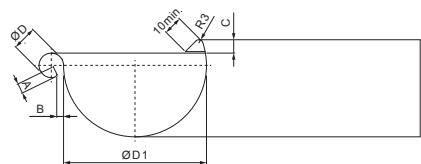

KARTA TECHNICZNA

NAROŻNIK ZEWNĘTRZNY

W-WRA

W Aluminium – Natur

Wymiary [mm]						
Rozmiar nominalny	A±1	B±1	C min.	ØD±1	ØD1+2/0	L±1
200	5	5	8	16	80	255
250	7	5	10	18	105	280
280	7	6	11	18	127	300
333	9	6	11	20	153	300
400	9	6	11	22	192	345

INDEKS	ZMIANA	DATA	PODPIS	KJG QUALITY®	Scan code for 3D model	
ZIN. MAT.			K.O.	MASA kg	SKALA	
WYM. PÓLT.				Norma STN		NR KL.
SPORZ. Ing. Kluska M.				ZMIAN.	NR POL.	
SPRAW.				STARY RYS.	NR RYS.	
TECHNOL.		TECHNOL.				
NAZWA				Liczba arkuszy		
Narożnik zewnętrzny				W-WRA		
				Arkusze		