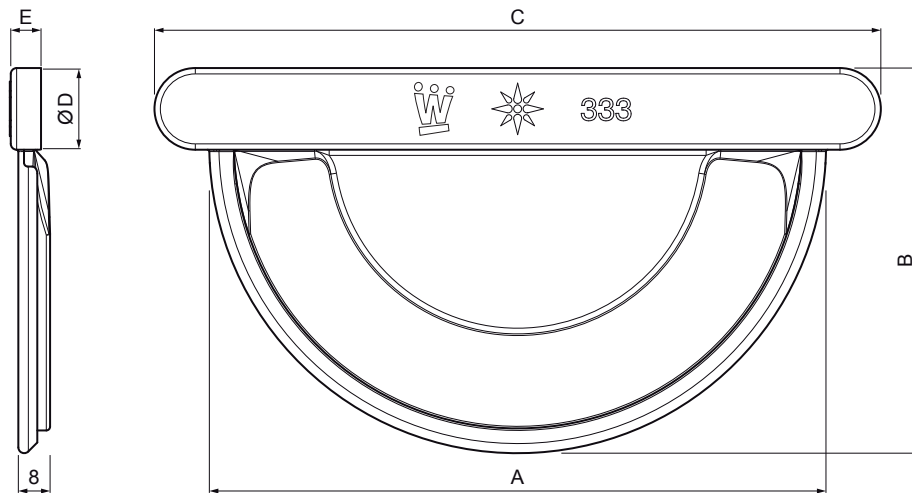

KARTA TECHNICZNA DENKO RYNNY

W-WCL

ZS Aluminium powlekane – Cynkowo szary – RAL extra

INDEKS	ZMIANA	DATA	PODPIS		
ZN. MAT					
WYM. PÓŁT.				MASA kg	SKALA
POM. URZ.				Norma STN	NR KL.
SPORZ.	Ing. Kluska M.			ZMIAN.	NR POL.
SPRAW.					
TECHNOL.	TECHNOL.			STARY RYS.	NR RYS.
NAZWA	Denko rynny			Liczba arkuszy	W-WCL
				Arkuszy	

Utworzone: 20.04.2026 10:07:46

Zmiany techniczne zastrzeżone

Wymiary [mm]					
Rozmiar nominalny	A	B	C	Ø D	E
250	120	73	148	18	5
280	144	85	172	18	6
333	163	102	192	20	6
400	200	120	240	22	6