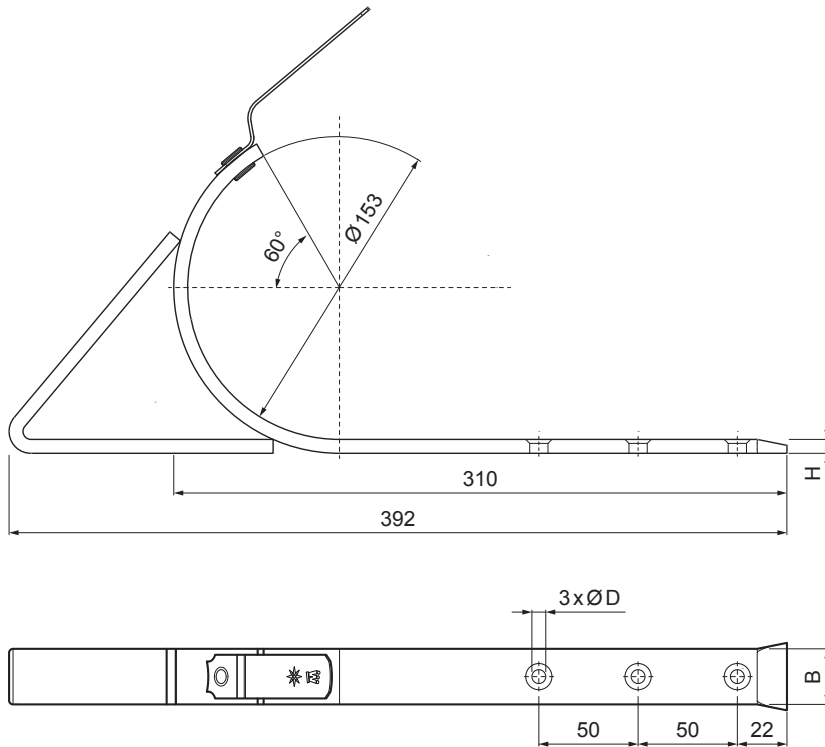

KARTA TECHNICZNA

HAK DO RYNNY LEŻĄCEJ Z PODPARCIEM

W-WHSG

ZS Aluminium powlekane – Cynkowo szary – RAL extra

INDEKS	ZMIANA	DATA	PODPIS	 	
ZN. MAT					
WYM. PÓLT.				MASA kg	SKALA
POM. URZ.				Norma STN	NR KL.
SPORZ.	Ing. Kluska M.			ZMIAN.	NR POL.
SPRAW.					
TECHNOL.	TECHNOL.			STARY RYS.	NR RYS.
NAZWA	Hak do rynny leżącej z podparciem			Liczba arkuszy	W-WHSG
				Arkusze	

Utworzone: 21.04.2026 20:17:53

Zmiany techniczne zastrzeżone

Wymiary [mm]		
Rozmiar nominalny	B x H	Ø D
4	28 x 7	7