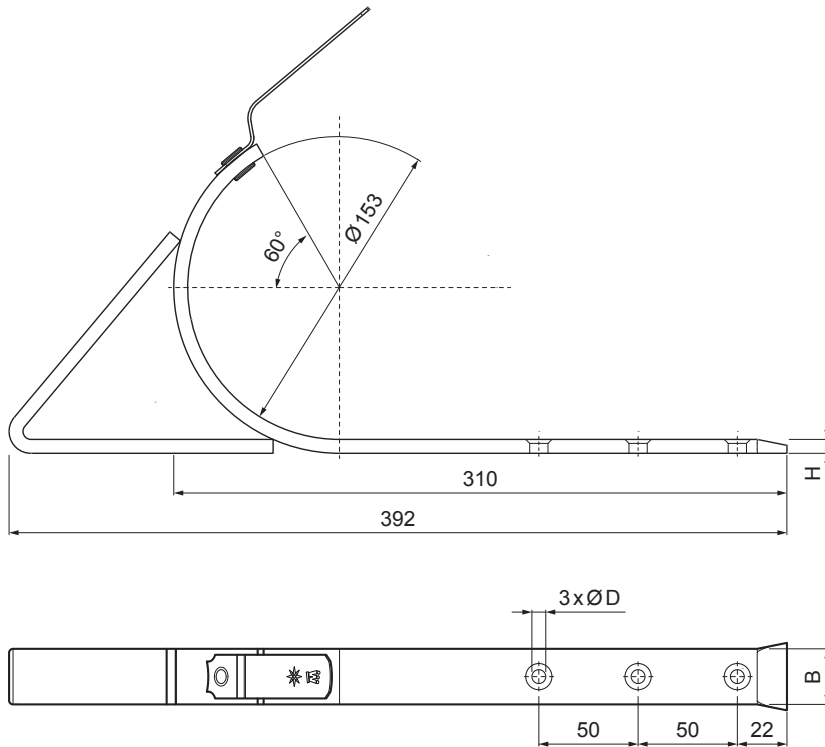

KARTA TECHNICZNA

HAK DO RYNNY LEŻĄCEJ Z PODPARCIEM

W-WHSG

ZS Aluminium powlekane – Cynkowo szary – RAL extra

INDEKS	ZMIANA	DATA	PODPIS				
ZN. MAT						K.O.	MASA kg
WYM. PÓLT.							
POM. URZ.					Norma STN		NR KL.
SPORZ.	Ing. Kluska M.				ZMIAN.		NR POL.
SPRAW.							
TECHNOL.		TECHNOL.			STARY RYS.		NR RYS.
NAZWA	Hak do rynny leżącej z podparciem				Liczba arkuszy	W-WHSG	Arkusze 

Utworzone: 07.06.2026 09:00:16

Zmiany techniczne zastrzeżone

Wymiary [mm]		
Rozmiar nominalny	B x H	Ø D
4	28 x 7	7