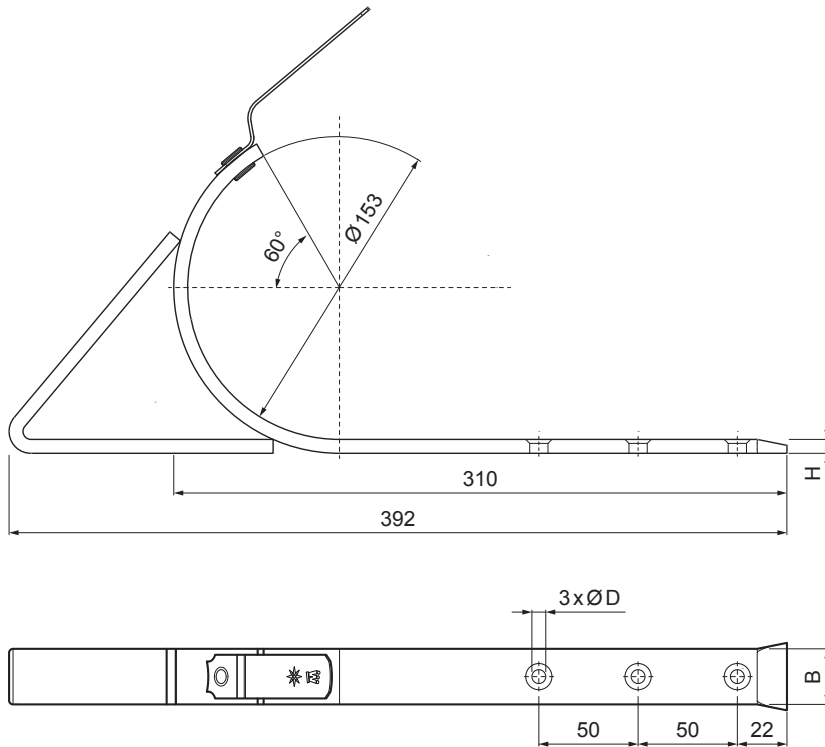

KARTA TECHNICZNA

HAK DO RYNNY LEŻĄCEJ Z PODPARCIEM

W-WHSG

ZH Aluminium powlekane – Zielono-brązowy – RAL 7013

INDEKS	ZMIANA	DATA	PODPIS				
ZN. MAT						K.O.	MASA kg
WYM. PÓLT.							
POM. URZ.					Norma STN		NR KL.
SPORZ.	Ing. Kluska M.				ZMIAN.		NR POL.
SPRAW.							
TECHNOL.		TECHNOL.			STARY RYS.		NR RYS.
NAZWA	Hak do rynny leżącej z podparciem				Liczba arkuszy	W-WHSG	Arkusze 

Utworzone: 04.06.2026 12:51:22

Zmiany techniczne zastrzeżone

Wymiary [mm]		
Rozmiar nominalny	B x H	Ø D
4	28 x 7	7