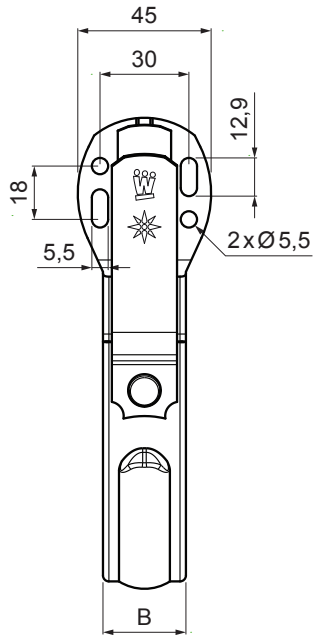

KARTA TECHNICZNA

HAK DOCZOŁOWY

W-WHPK

W Aluminium – Natur

Wymiary [mm]		
Rozmiar nominalny	B x H	Ø D
250	28 x 7	105
280	28 x 7	127
333	28 x 7	153
400	28 x 7	192

INDEKS	ZMIANA	DATA	PODPIS	KJG QUALITY®	Scan code for 3D model 
ZN. MAT					
WYM. PÓLT.					
POM. URZ.				Norma STN	NR KL.
SPORZ.	Ing. Kluska M.			ZMIAN.	NR POL.
SPRAW.					
TECHNOL.	TECHNOL.			STARY RYS.	NR RYS.
NAZWA	Hak doczołowy			Liczba arkuszy	W-WHPK Arkusze 