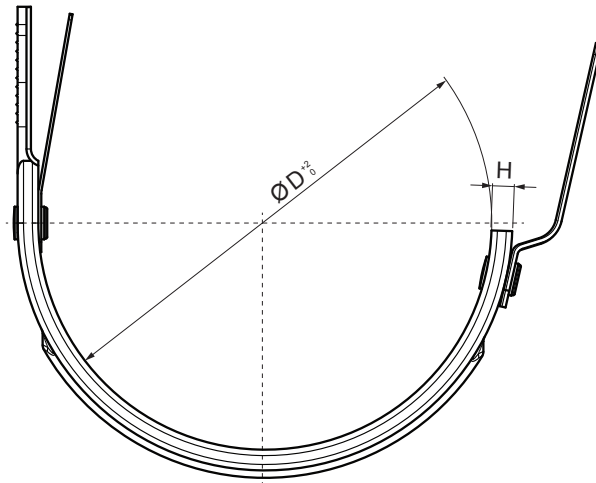

KARTA TECHNICZNA

HAK DOCZOŁOWY

W-WHPK

W Aluminium – Natur

Wymiary [mm]		
Rozmiar nominalny	B x H	Ø D
250	28 x 7	105
280	28 x 7	127
333	28 x 7	153
400	28 x 7	192

INDEKS	ZMIANA	DATA	PODPIS	KJG QUALITY®	Scan code for 3D model 
ZN. MAT					
WYM. PÓLT.					
POM. URZ.				Norma STN	NR KL.
SPORZ.	Ing. Kluska M.			ZMIAN.	NR POL.
SPRAW.					
TECHNOL.	TECHNOL.			STARY RYS.	NR RYS.
NAZWA	Hak doczołowy			Liczba arkuszy	W-WHPK Arkusze 