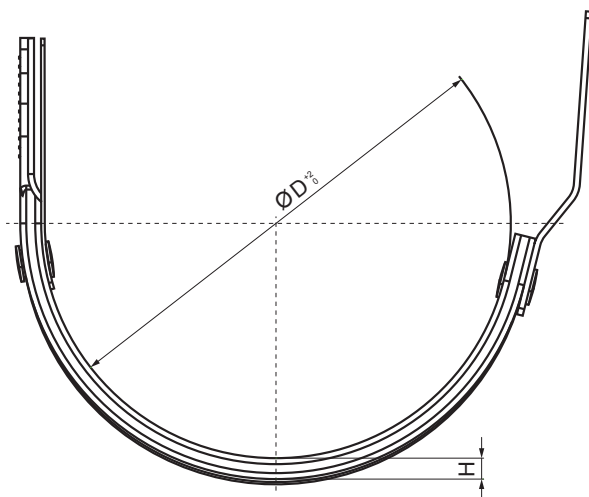

# KARTA TECHNICZNA HAK DOCZOŁOWY

# W-WHPK

**MZ** Aluminium powlekane – Zielony mech – RAL 6005

Wymiary [mm]		
Rozmiar nominalny	B x H	Ø D
250	28 x 7	105
280	28 x 7	127
333	28 x 7	153
400	28 x 7	192

INDEKS	ZMIANA	DATA	PODPIS		
ZN. MAT					
WYM. PÓLT.				MASA kg	SKALA
POM. URZ.				Norma STN	NR KL.
SPORZ.	Ing. Kluska M.			ZMIAN.	NR POL.
SPRAW.					
TECHNOL.	TECHNOL.			STARY RYS.	NR RYS.
NAZWA	Hak doczołowy			Liczba arkuszy	W-WHPK Arkusze