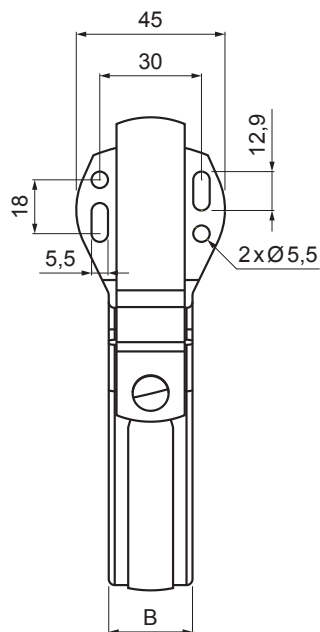

# KARTA TECHNICZNA HAK DOCZOŁOWY

# W-WHPK

**MZ** Aluminium powlekane – Zielony mech – RAL 6005

Wymiary [mm]		
Rozmiar nominalny	B x H	Ø D
250	28 x 7	105
280	28 x 7	127
333	28 x 7	153
400	28 x 7	192

INDEKS	ZMIANA	DATA	PODPIS		
ZN. MAT					
WYM. PÓLT.				MASA kg	SKALA
POM. URZ.				Norma STN	NR KL.
SPORZ.	Ing. Kluska M.			ZMIAN.	NR POL.
SPRAW.					
TECHNOL.	TECHNOL.			STARY RYS.	NR RYS.
NAZWA	Hak doczołowy			Liczba arkuszy	W-WHPK Arkusze