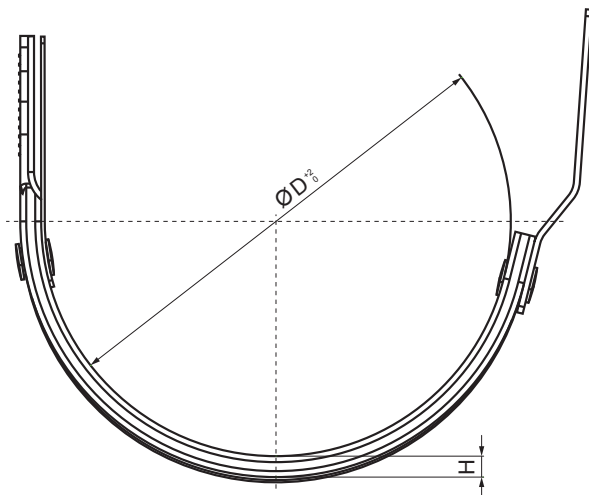

KARTA TECHNICZNA

HAK DOCZOŁOWY

W-WHPK

B Aluminium powlekane – Biały – RAL 9010

Wymiary [mm]		
Rozmiar nominalny	B x H	Ø D
250	28 x 7	105
280	28 x 7	127
333	28 x 7	153
400	28 x 7	192

INDEKS	ZMIANA	DATA	PODPIS	  	
ZN. MAT					
WYM. PÓLT.				MASA kg	SKALA
POM. URZ.				Norma STN	NR KL.
SPORZ.	Ing. Kluska M.			ZMIAN.	NR POL.
SPRAW.					
TECHNOL.	TECHNOL.			STARY RYS.	NR RYS.
NAZWA	Hak doczołowy			Liczba arkuszy	W-WHPK
					Arkusze 