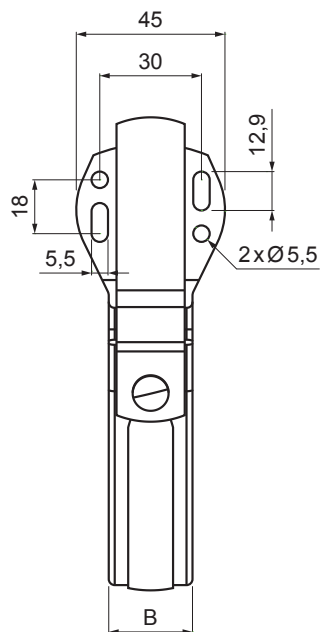

KARTA TECHNICZNA

HAK DOCZOŁOWY

W-WHPK

OC Aluminium powlekane – Czerwony – RAL 3009

Wymiary [mm]		
Rozmiar nominalny	B x H	Ø D
250	28 x 7	105
280	28 x 7	127
333	28 x 7	153
400	28 x 7	192

INDEKS	ZMIANA	DATA	PODPIS	  		
ZN. MAT						
WYM. PÓLT.			K.O.	MASA kg	SKALA	
POM. URZ.					Norma STN	NR KL.
SPORZ.	Ing. Kluska M.				ZMIAN.	NR POL.
SPRAW.						
TECHNOL.	TECHNOL.				STARY RYS.	NR RYS.
NAZWA	Hak doczołowy			Liczba arkuszy	W-WHPK	Arkusze 