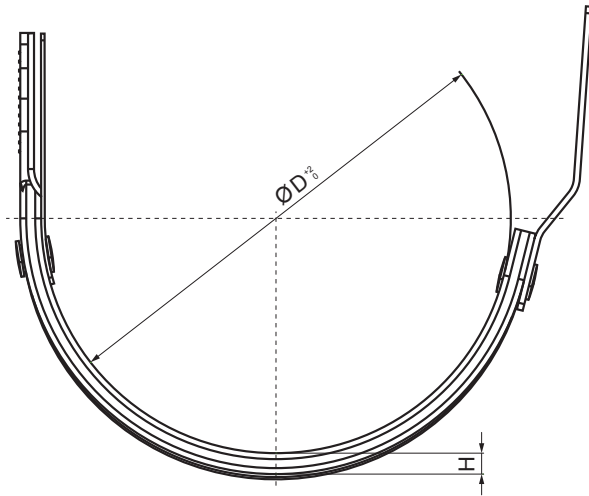

KARTA TECHNICZNA

HAK DOCZOŁOWY

W-WHPK

ZH Aluminium powlekane – Zielono-brązowy – RAL 7013

Wymiary [mm]		
Rozmiar nominalny	B x H	Ø D
250	28 x 7	105
280	28 x 7	127
333	28 x 7	153
400	28 x 7	192

INDEKS	ZMIANA	DATA	PODPIS	  		
ZN. MAT						
WYM. PÓLT.			K.O.	MASA kg	SKALA	
POM. URZ.					Norma STN	NR KL.
SPORZ.	Ing. Kluska M.				ZMIAN.	NR POL.
SPRAW.						
TECHNOL.	TECHNOL.				STARY RYS.	NR RYS.
NAZWA	Hak doczołowy			Liczba arkuszy	W-WHPK	Arkusze 