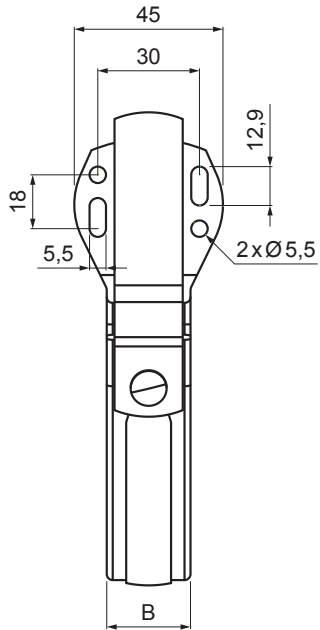

KARTA TECHNICZNA

HAK DOCZOŁOWY

W-WHPK

ZH Aluminium powlekane – Zielono-brązowy – RAL 7013

Wymiary [mm]		
Rozmiar nominalny	B x H	Ø D
250	28 x 7	105
280	28 x 7	127
333	28 x 7	153
400	28 x 7	192

INDEKS	ZMIANA	DATA	PODPIS	  		
ZN. MAT						
WYM. PÓLT.			K.O.	MASA kg	SKALA	
POM. URZ.					Norma STN	NR KL.
SPORZ.	Ing. Kluska M.				ZMIAN.	NR POL.
SPRAW.						
TECHNOL.	TECHNOL.				STARY RYS.	NR RYS.
NAZWA	Hak doczołowy			Liczba arkuszy	W-WHPK	Arkusze 