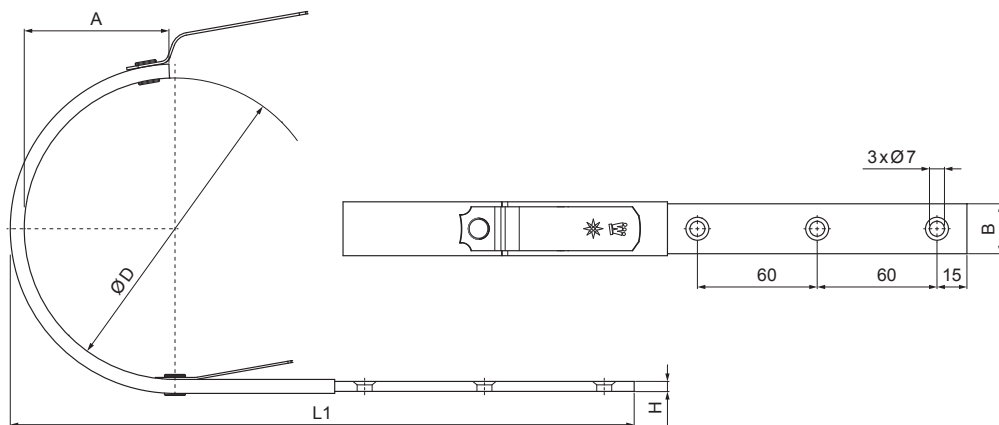

KARTA TECHNICZNA

HAK DOCZOŁOWY Z NOSKIEM

W-WHP

PM Aluminium powlekane – Patyna miedź – RAL extra

INDEKS	ZMIANA	DATA	PODPIS	KJG QUALITY®	Scan code for 3D model 
ZN. MAT	K.O.		MASA kg		
WYM. PÓLT.			Norma STN	NR KL.	
SPORZ.	Ing. Kluska M.		ZMIAN.	NR POL.	
SPRAW.			STARY RYS.	NR RYS.	
TECHNOL.	TECHNOL.				
NAZWA	Hak doczołowy z noskiem			Liczba arkuszy	W-WHP Arkusz 

Utworzone: 07.06.2026 06:42:24

Zmiany techniczne zastrzeżone

Wymiary [mm]				
Rozmiar nominalny	A	BxH	ØD	L1
333/550	74	28 x 7	153	385