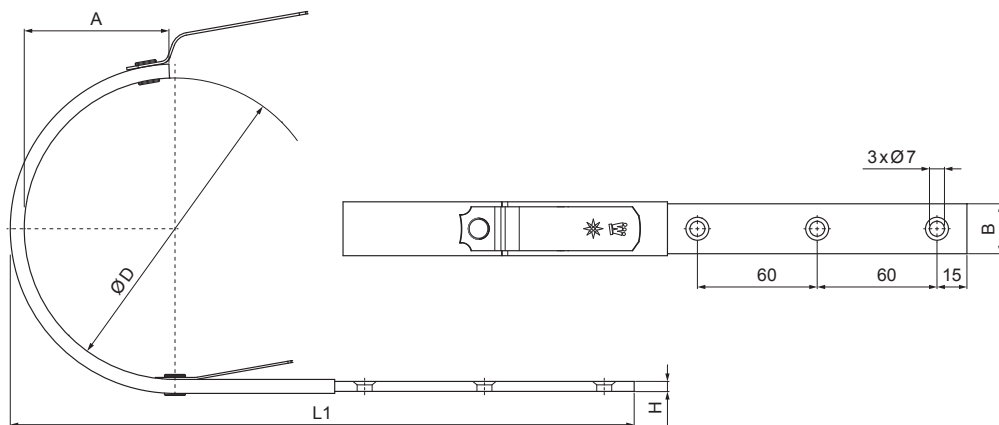

KARTA TECHNICZNA

HAK DOCZOŁOWY Z NOSKIEM

W-WHP

PM Aluminium powlekane – Patyna miedź – RAL extra

INDEKS	ZMIANA	DATA	PODPIS	KJG QUALITY®	Scan code for 3D model	
ZN. MAT			K.O.	MASA kg	SKALA	
WYM. PÓLT.						
POM. URZ.			Norma STN		NR KL.	
SPORZ. Ing. Kluska M.			ZMIAN.		NR POL.	
SPRAW.						
TECHNOL.			TECHNOL.	STARY RYS.	NR RYS.	
NAZWA				Liczba arkuszy		
Hak doczołowy z noskiem				W-WHP		
				Arkusze		

Utworzone: 21.04.2026 11:50:44

Zmiany techniczne zastrzeżone

Wymiary [mm]				
Rozmiar nominalny	A	BxH	ØD	L1
333/550	74	28 x 7	153	385