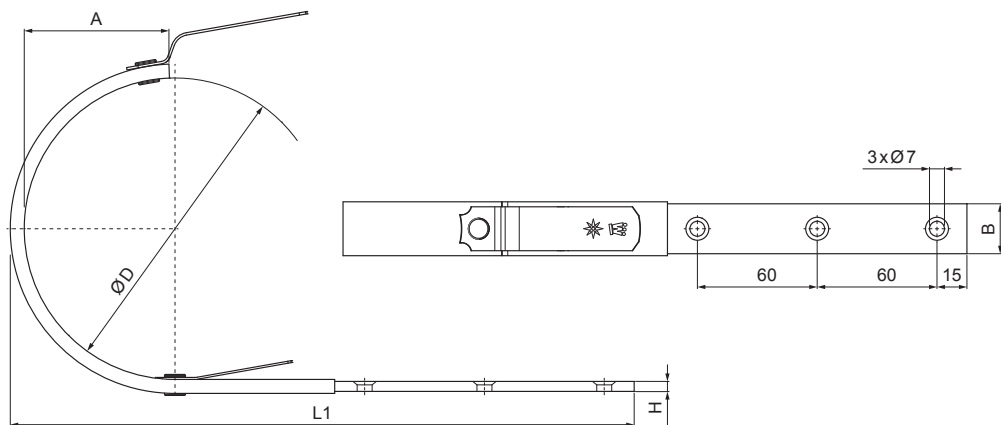

KARTA TECHNICZNA

HAK DOCZOŁOWY Z NOSKIEM

W-WHP

PZ Aluminium powlekane – Patyna zielona – RAL extra

INDEKS	ZMIANA	DATA	PODPIS	  	
ZN. MAT.					
WYM. PÓLT.				MASA kg	SKALA
POM. URZ.				Norma STN	NR KL.
SPORZ.	Ing. Kluska M.			ZMIAN.	NR POL.
SPRAW.					
TECHNOL.	TECHNOL.			STARY RYS.	NR RYS.
NAZWA	Hak doczołowy z noskiem			Liczba arkuszy	W-WHP
					Arkusze 

Utworzone: 05.06.2026 05:20:02

Zmiany techniczne zastrzeżone

Wymiary [mm]				
Rozmiar nominalny	A	BxH	ØD	L1
333/550	74	28x7	153	385