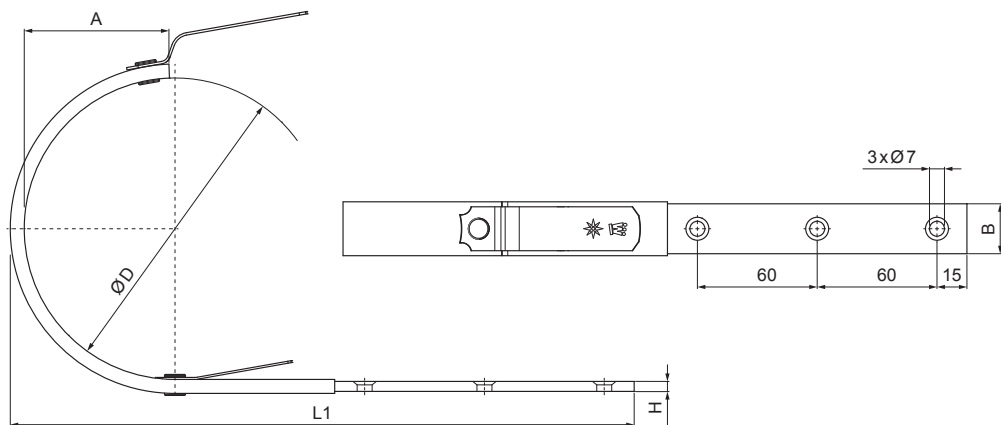

KARTA TECHNICZNA

HAK DOCZOŁOWY Z NOSKIEM

W-WHP

PZ Aluminium powlekane – Patyna zielona – RAL extra

INDEKS	ZMIANA	DATA	PODPIS	  	
ZN. MAT.					
WYM. PÓLT.			K.O.	MASA kg	SKALA
POM. URZ.				Norma STN	NR KL.
SPORZ.	Ing. Kluska M.			ZMIAN.	NR POL.
SPRAW.					
TECHNOL.	TECHNOL.			STARY RYS.	NR RYS.
NAZWA	Hak doczołowy z noskiem			Liczba arkuszy	W-WHP
					Arkusze 

Utworzone: 20.04.2026 23:13:55

Zmiany techniczne zastrzeżone

Wymiary [mm]				
Rozmiar nominalny	A	BxH	ØD	L1
333/550	74	28 x 7	153	385