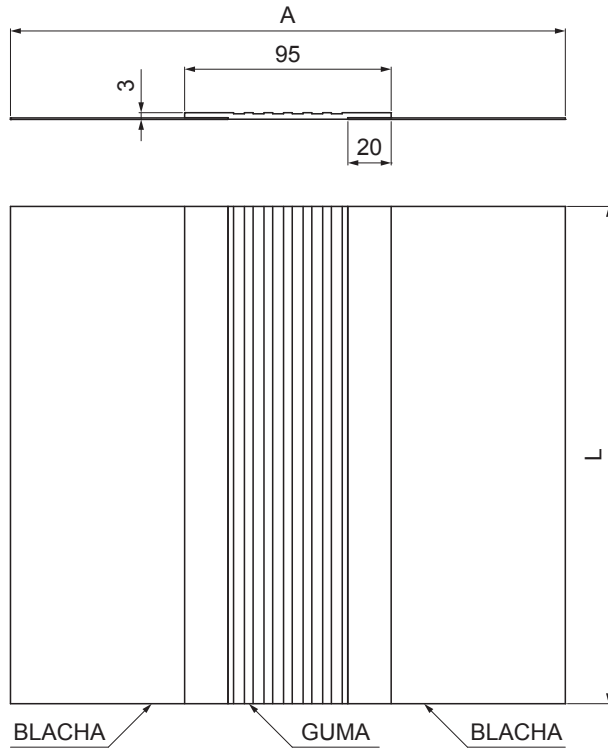

KARTA TECHNICZNA

# PAS DYLATACYJNY

# W-WZDIP

**W** Aluminium – Natur

INDEKS	ZMIANA	DATA	PODPIS		
ZN. MAT					
WYM. PÓLT.			K.O.	MASA kg	SKALA
POM. URZ.				Norma STN	NR KL.
SPORZ.	Ing. Kluska M.			ZMIAN.	NR POL.
SPRAW.					
TECHNOL.		TECHNOL.		STARY RYS.	NR RYS.
NAZWA	Pas dylatacyjny			Liczba arkuszy	W-WZDIP
					Arkusze 

Utworzone: 04.06.2026 13:51:29

Zmiany techniczne zastrzeżone

Wymiary [mm]		
Rozmiar nominalny	A	L
260	260	3000