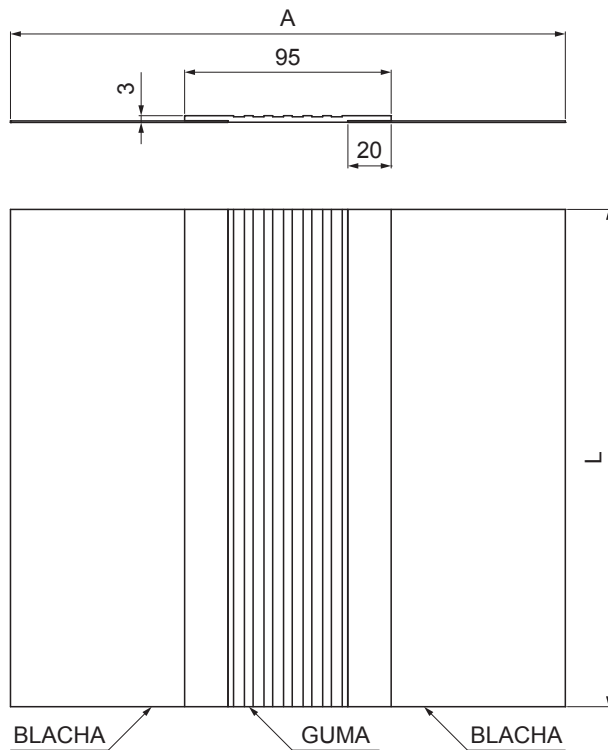

KARTA TECHNICZNA

PAS DYLATACYJNY

W-WZDIP

W Aluminium – Natur

Wymiary [mm]		
Rozmiar nominalny	A	L
260	260	3000

INDEKS	ZMIANA	DATA	PODPIS		
ZN. MAT		K.O.	MASA kg	SKALA	
WYM. PÓLT.					
POM. URZ.		Norma STN		NR KL.	
SPORZ.	Ing. Kluska M.	ZMIAN.		NR POL.	
SPRAW.					
TECHNOL.	TECHNOL.	STARY RYS.		NR RYS.	
NAZWA			Liczba arkuszy		
Pas dylatacyjny			W-WZDIP		
			Arkusze		