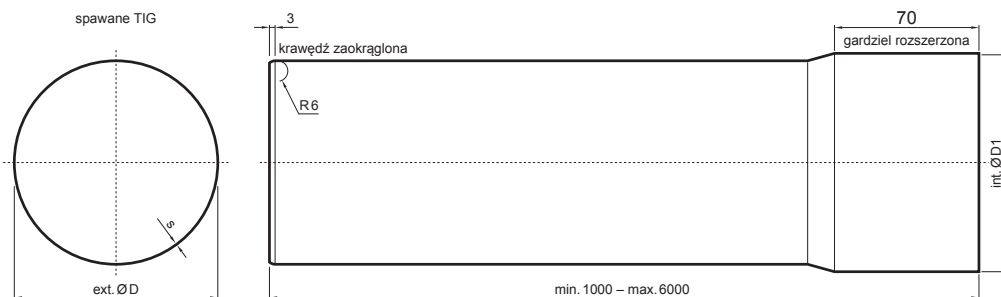

KARTA TECHNICZNA

RURA SPUSTOWA [s=0,50]

N-NZR

304 2B Stal nierdzewna – AISI 304 2B – MATT

Wymiary [mm]			
Rozmiar nominalny	s	Ø D	Ø D1
60	0,50	60	60,5
80	0,50	80	80,5
100	0,50	100	100,5
120	0,50	120	120,5

INDEKS	ZMIANA	DATA	PODPIS	  	
ZN. MAT					
WYM. PÓLT.			K.O.	MASA kg	
POM. URZ.					SKALA
SPORZ.	Ing. Kluska M.			Norma STN	NR KL.
SPRAW.				ZMIAN.	NR POL.
TECHNOL.		TECHNOL.		STARY RYS.	NR RYS.
NAZWA	Rura spustowa [s=0,50]			Liczba arkuszy	N-NZR
				Arkuszy	