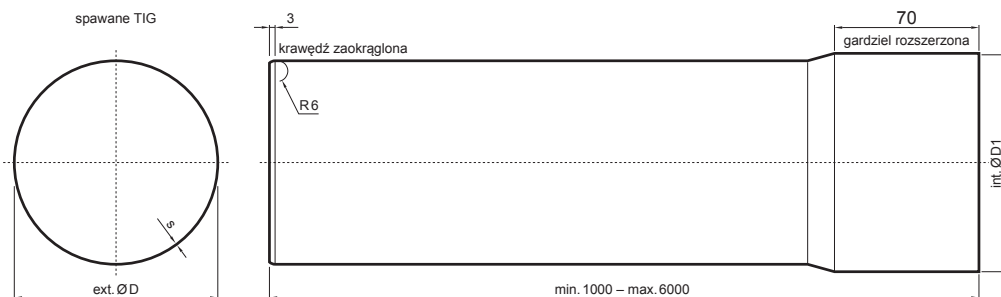

# RURA SPUSTOWA [s=0,50]

N-NZR

**304 2B** Stal nierdzewna – AISI 304 2B – MATT

Wymiary [mm]			
Rozmiar nominalny	s	Ø D	Ø D1
60	0,50	60	60,5
80	0,50	80	80,5
100	0,50	100	100,5
120	0,50	120	120,5

INDEKS	ZMIANA	DATA	PODPIS	  	
ZN. MAT					
WYM. PÓLT.			K.O.	MASA kg	
POM. URZ.					SKALA
SPORZ.	Ing. Kluska M.			Norma STN	NR KL.
SPRAW.				ZMIAN.	NR POL.
TECHNOL.		TECHNOL.		STARY RYS.	NR RYS.
NAZWA	Rura spustowa [s=0,50]			Liczba arkuszy	N-NZR
				Arkuszy	