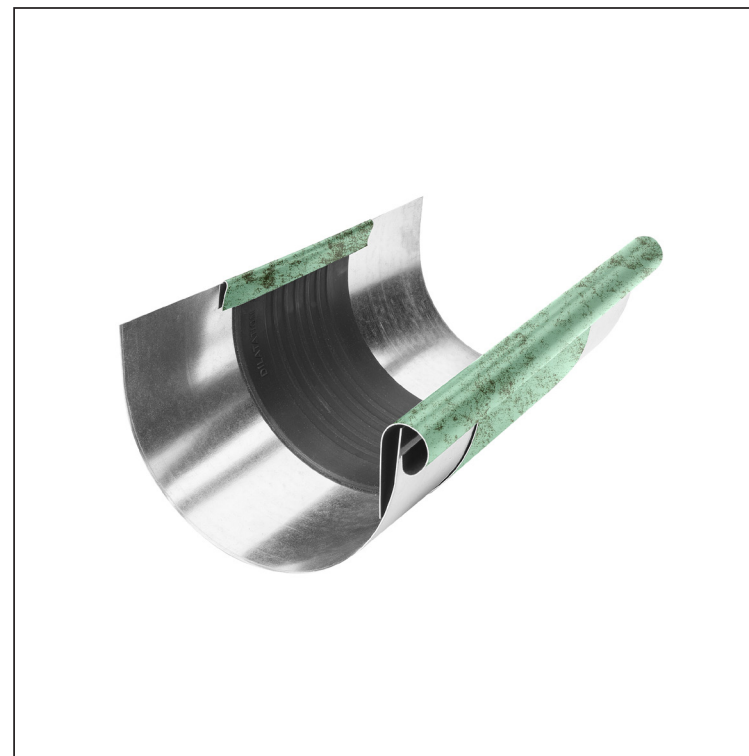

KARTA TECHNICZNA

RYNNA DYLATACYJNA

W-WZDI

PZ Aluminium powlekane – Patyna zielona – RAL extra

Wymiary [mm]					
Rozmiar nominalny	Ø D 1	Ø D	A	B	szerokość
333/260	21	153	75	40	262

INDEKS	ZMIANA	DATA	PODPIS	KJG QUALITY®	Scan code for 3D model	
ZN. MAT	K.O.		MASA kg			SKALA
WYM. PÓLT.						
POM. URZ.			Norma STN	NR KL.		
SPORZ.	Ing. Kluska M.		ZMIAN.	NR POL.		
SPRAW.						
TECHNOL.	TECHNOL.		STARY RYS.	NR RYS.		
NAZWA	Rynna dylatacyjna			Liczba arkuszy	W-WZDI	

Utworzone: 05.06.2026 21:41:34

Zmiany techniczne zastrzeżone