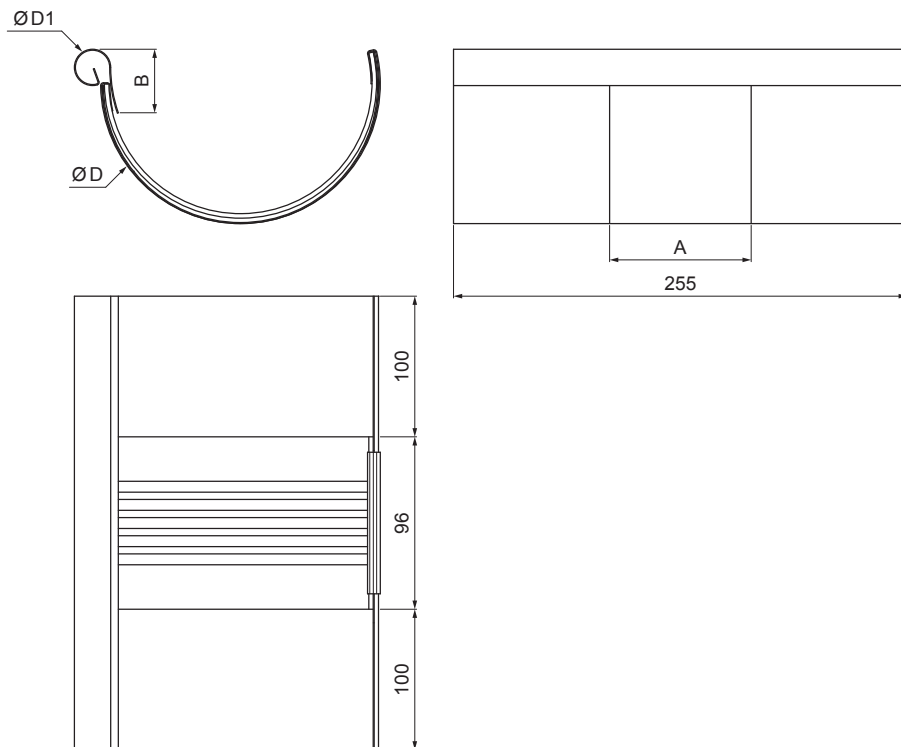

KARTA TECHNICZNA

RYNNA DYLATACYJNA

W-WZDI

OC Aluminium powlekane – Czerwony – RAL 3009

INDEKS	ZMIANA	DATA	PODPIS	KJG QUALITY®	Scan code for 3D model
ZN. MAT					
WYM. PÓLT.					
POM. URZ.				Norma STN	NR KL.
SPORZ.	Ing. Kluska M.			ZMIAN.	NR POL.
SPRAW.					
TECHNOL.	TECHNOL.			STARY RYS.	NR RYS.
NAZWA	Rynna dylatacyjna			Liczba arkuszy	W-WZDI Arkusze

Utworzone: 21.04.2026 01:19:02

Zmiany techniczne zastrzeżone

Wymiary [mm]					
Rozmiar nominalny	Ø D 1	Ø D	A	B	szerokość
250/260	19	105	83	37	191
285/260	21	127	77	43	214
333/260	21	153	75	40	262
400/260	23	190	84	34	316