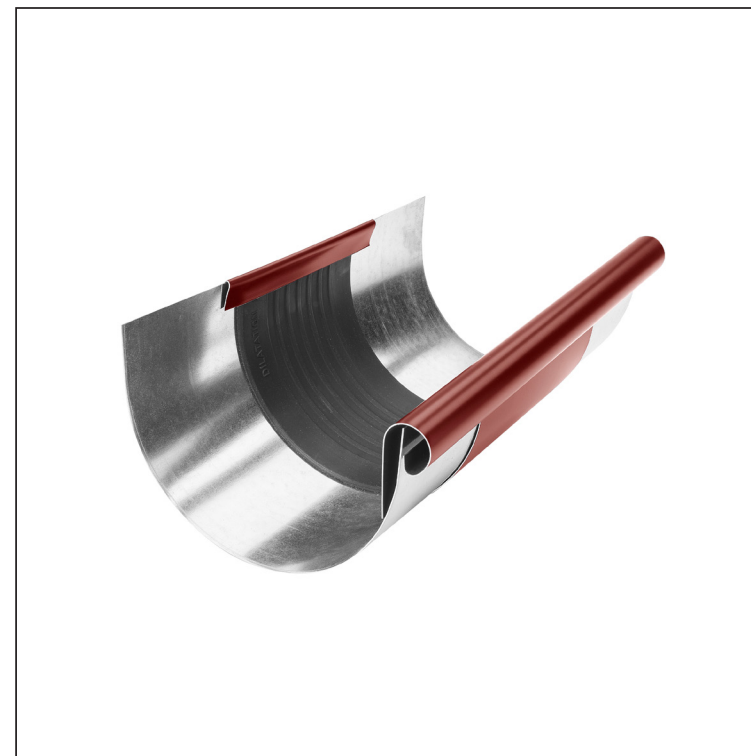

KARTA TECHNICZNA

RYNNA DYLATACYJNA

W-WZDI

OC Aluminium powlekane – Czerwony – RAL 3009

INDEKS	ZMIANA	DATA	PODPIS	KJG QUALITY®	Scan code for 3D model
ZN. MAT					
WYM. PÓLT.					
POM. URZ.				Norma STN	NR KL.
SPORZ.	Ing. Kluska M.			ZMIAN.	NR POL.
SPRAW.					
TECHNOL.	TECHNOL.			STARY RYS.	NR RYS.
NAZWA	Rynna dylatacyjna			Liczba arkuszy	W-WZDI Arkusze

Utworzone: 21.04.2026 01:19:02

Zmiany techniczne zastrzeżone

Wymiary [mm]					
Rozmiar nominalny	Ø D 1	Ø D	A	B	szerokość
250/260	19	105	83	37	191
285/260	21	127	77	43	214
333/260	21	153	75	40	262
400/260	23	190	84	34	316