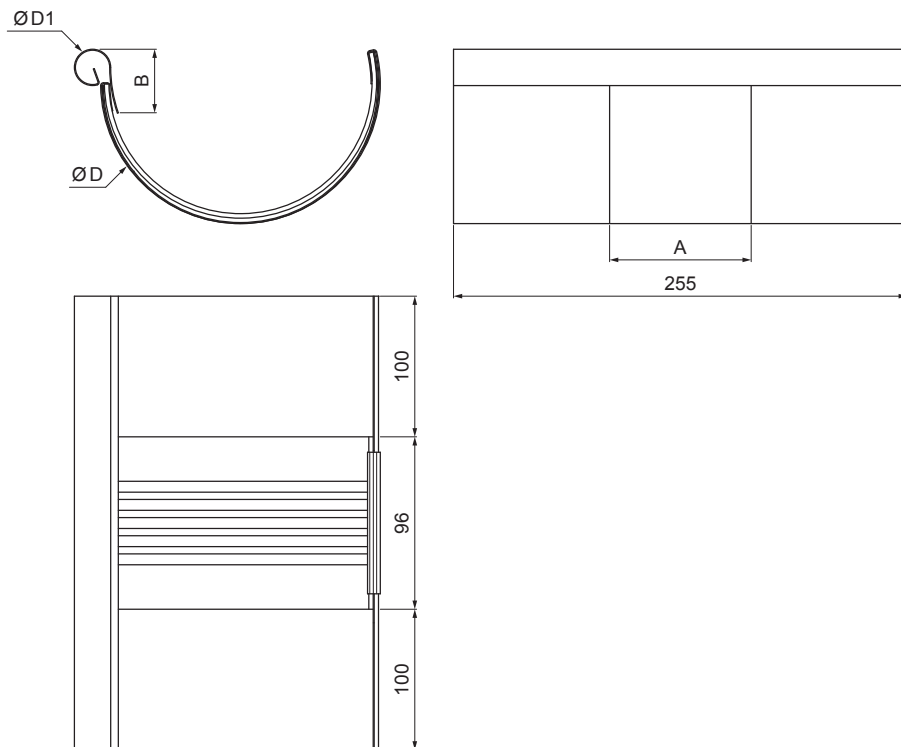

KARTA TECHNICZNA

# W-WZDI

**IC** Aluminium powlekane – Czarny – RAL 9005

Wymiary [mm]					
Rozmiar nominalny	Ø D 1	Ø D	A	B	szerokość
250/260	19	105	83	37	191
285/260	21	127	77	43	214
333/260	21	153	75	40	262
400/260	23	190	84	34	316

INDEKS	ZMIANA	DATA	PODPIS	<b>KJG</b> QUALITY®	Scan code for 3D model
ZN. MAT					
WYM. PÓLT.					
POM. URZ.				Norma STN	NR KL.
SPORZ.	Ing. Kluska M.			ZMIAN.	NR POL.
SPRAW.					
TECHNOL.	TECHNOL.			STARY RYS.	NR RYS.
NAZWA	Rynna dylatacyjna			Liczba arkuszy	W-WZDI