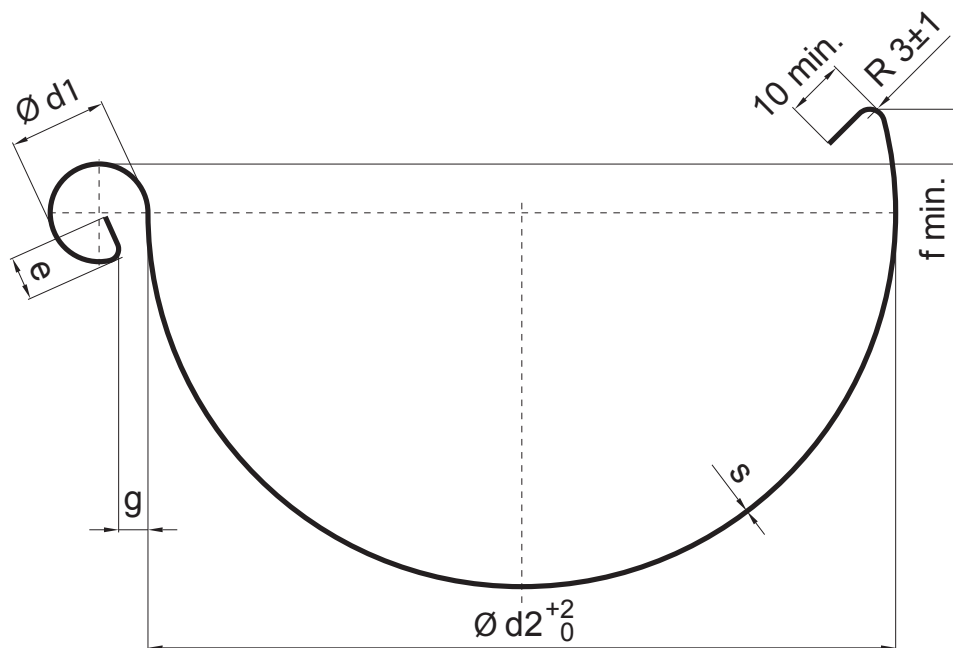

KARTA TECHNICZNA

# RYNNA PÓŁOKRĄGŁA [s=0,70]

W-WZ

**W** Aluminium – Natur

Wymiary [mm]							
Rozmiar nominalny	s	Ø d1	Ø d2	e±1	g±1	f min.	szerość
250	0,70	18	105	7	5	10	250
280	0,70	18	127	7	6	11	274
333	0,70	20	153	9	6	11	333
400	0,70	22	192	9	6	11	400

INDEKS	ZMIANA	DATA	PODPIS	<b>KJG</b> QUALITY®	Scan code for 3D model	
ZN. MAT.	K.O.		MASA kg	SKALA		
WYM. PÓLT.	POM. URZ.		Norma STN	NR KL.		
SPORZ.	Ing. Kluska M.	ZMIAN.		NR POL.		
SPRAW.	TECHNOL.		STARY RYS.	NR RYS.		
NAZWA	Rynna półokrągła [s=0,70]		Liczba arkuszy	W-WZ	Arkusze	