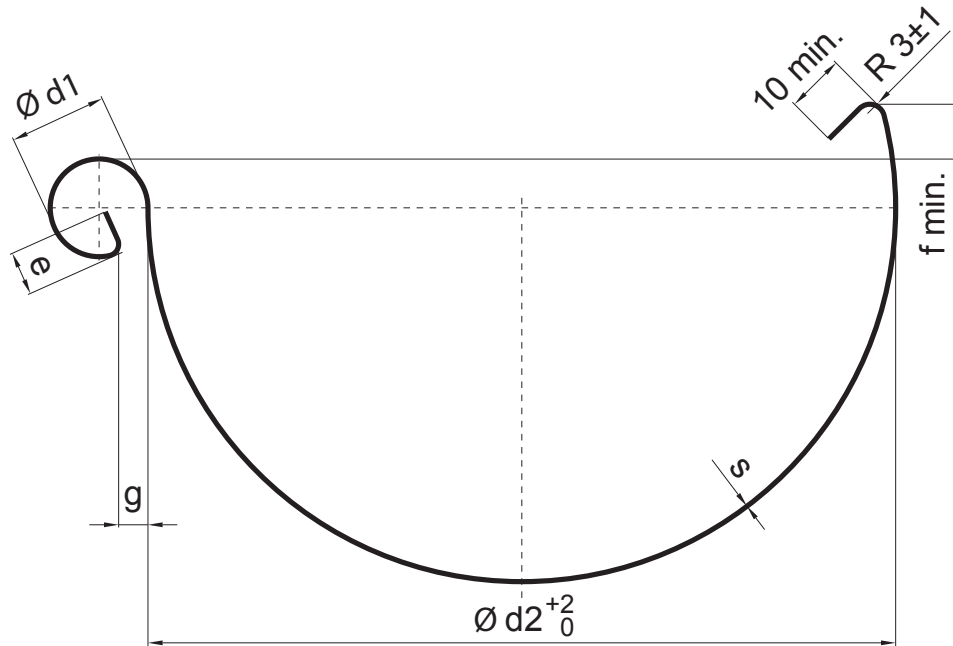

KARTA TECHNICZNA

# RYNNA PÓŁOKRĄGŁA [s=0,70]

W-WZ

**PZ** Aluminium powlekane – Patina zieloną – RAL extra

INDEKS	ZMIANA	DATA	PODPIS		
ZN. MAT					
WYM. PÓLT.				MASA kg	SKALA
POM. URZ.				Norma STN	NR KL.
SPORZ.	Ing. Kluska M.			ZMIAN.	NR POL.
SPRAW.					
TECHNOL.	TECHNOL.			STARY RYS.	NR RYS.
NAZWA	Rynna półokrągła [s=0,70]			Liczba arkuszy	W-WZ Arkusze

Utworzone: 21.04.2026 03:15:29

Zmiany techniczne zastrzeżone

Wymiary [mm]							
Rozmiar nominalny	s	Ø d1	Ø d2	e±1	g±1	f min.	szerokość
333	0,70	20	153	9	6	11	333