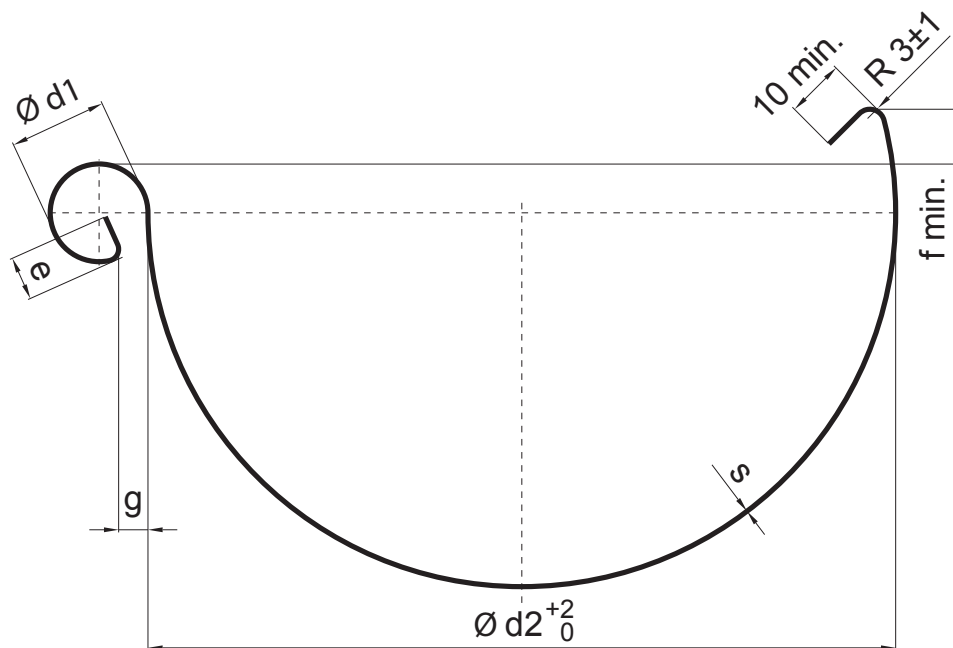

KARTA TECHNICZNA

RYNNA PÓŁOKRĄGŁA [s=0,70]

W-WZ

PZ Aluminium powlekane – Patina zieloną – RAL extra

INDEKS	ZMIANA	DATA	PODPIS		
ZN. MAT	K.O.		MASA kg		
WYM. PÓLT.			Norma STN	NR KL.	
SPORZ.	Ing. Kluska M.		ZMIAN.	NR POL.	
SPRAW.			STARY RYS.	NR RYS.	
TECHNOL.	TECHNOL.				
NAZWA	Rynna półokrągła [s=0,70]		Liczba arkuszy	W-WZ	Arkusze

Utworzone: 05.06.2026 07:59:11

Zmiany techniczne zastrzeżone

Wymiary [mm]							
Rozmiar nominalny	s	Ø d1	Ø d2	e±1	g±1	f min.	szerokość
333	0,70	20	153	9	6	11	333