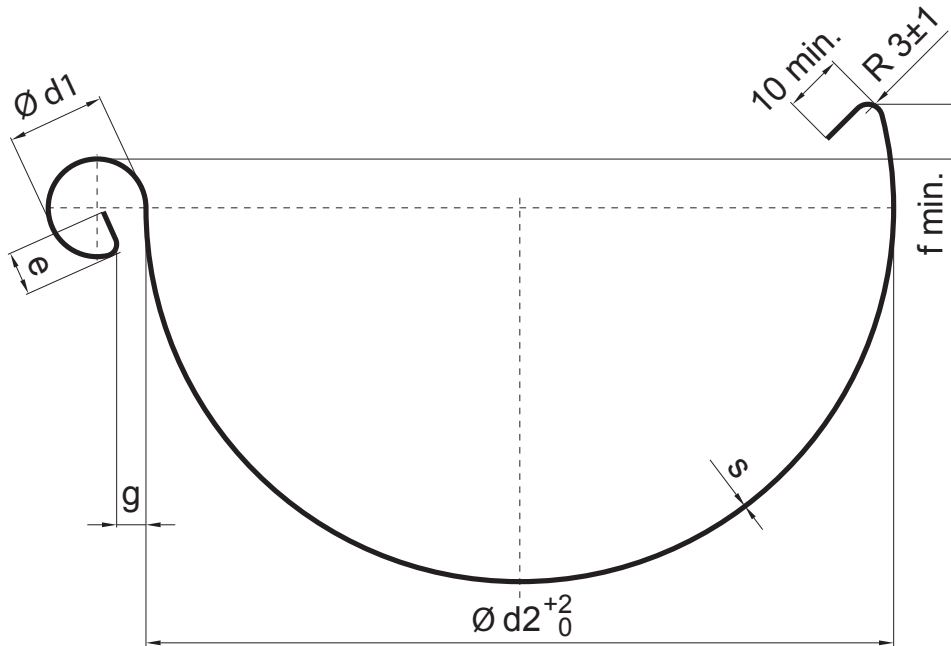

KARTA TECHNICZNA

# RYNNA PÓŁOKRĄGŁA [s=0,70]

W-WZ

**MZ** Aluminium powlekane – Zielony mech – RAL 6005

Wymiary [mm]							
Rozmiar nominalny	s	Ø d1	Ø d2	e±1	g±1	f min.	szerokość
250	0,70	18	105	7	5	10	250
280	0,70	18	127	7	6	11	274
333	0,70	20	153	9	6	11	333
400	0,70	22	192	9	6	11	400

INDEKS	ZMIANA	DATA	PODPIS	<b>KJG</b> QUALITY®	Scan code for 3D model	
ZN. MAT	K.O.		MASA kg			
WYM. PÓLT.	POM. URZ.		Norma STN		NR KL.	
SPORZ.	Ing. Kluska M.	ZMIAN.		NR POL.		
SPRAW.	TECHNOL.		STARY RYS.	NR RYS.		
NAZWA	Rynna półokrągła [s=0,70]		Liczba arkuszy	W-WZ	Arkusze	