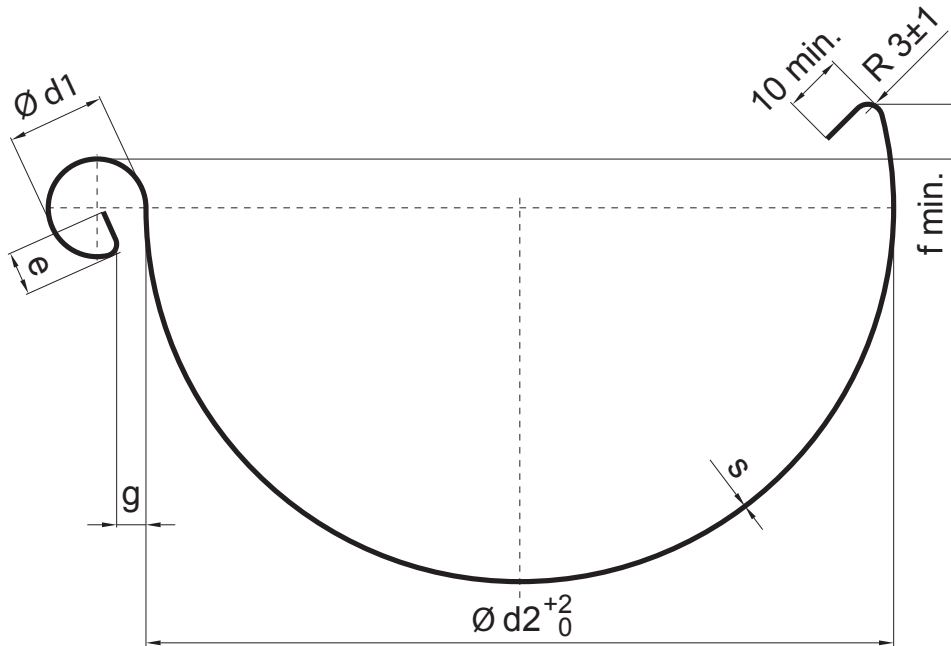

KARTA TECHNICZNA

RYNNA PÓŁOKRĄGŁA [s=0,70]

W-WZ

MZ Aluminium powlekane – Zielony mech – RAL 6005

Wymiary [mm]							
Rozmiar nominalny	s	Ø d1	Ø d2	e±1	g±1	f min.	szerość
250	0,70	18	105	7	5	10	250
280	0,70	18	127	7	6	11	274
333	0,70	20	153	9	6	11	333
400	0,70	22	192	9	6	11	400

INDEKS	ZMIANA	DATA	PODPIS	KJG QUALITY®	Scan code for 3D model	
ZN. MAT	K.O.		MASA kg	SKALA		
WYM. PÓLT.			Norma STN	NR KL.		
SPORZ.	Ing. Kluska M.		ZMIAN.	NR POL.		
SPRAW.			STARY RYS.	NR RYS.		
TECHNOL.	TECHNOL.					
NAZWA	Rynna półokrągła [s=0,70]		Liczba arkuszy	W-WZ	Arkusze	