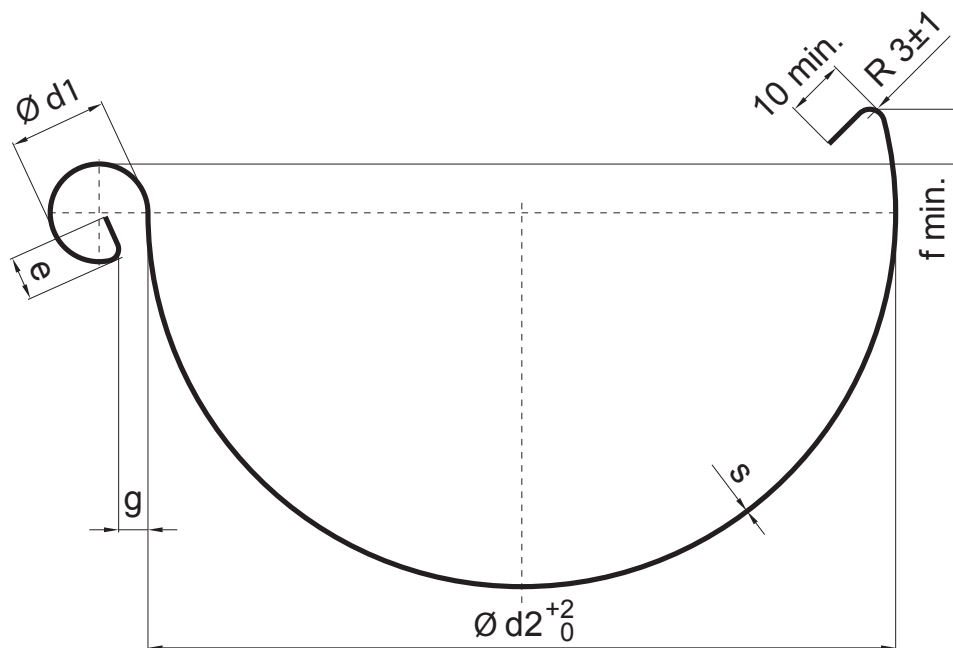

# KARTA TECHNICZNA RYNNA PÓŁOKRĄGŁA [s=0,70]

W-WZ

**OC** Aluminium powlekane – Czerwony – RAL 3009

Wymiary [mm]							
Rozmiar nominalny	s	$\varnothing d1$	$\varnothing d2$	$e \pm 1$	$g \pm 1$	f min.	szerość
250	0,70	18	105	7	5	10	250
280	0,70	18	127	7	6	11	274
333	0,70	20	153	9	6	11	333
400	0,70	22	192	9	6	11	400

INDEKS	ZMIANA	DATA	PODPIS	<b>KJG</b> QUALITY®	Scan code for 3D model	
ZN. MAT.	K.O.		MASA kg	SKALA		
WYM. PÓLT.			Norma STN	NR KL.		
SPORZ.	Ing. Kluska M.		ZMIAN.	NR POL.		
SPRAW.			STARY RYS.	NR RYS.		
TECHNOL.	TECHNOL.		STARY RYS.	NR RYS.		
NAZWA	Rynna półokrągła [s=0,70]		Liczba arkuszy	W-WZ	Arkusze	