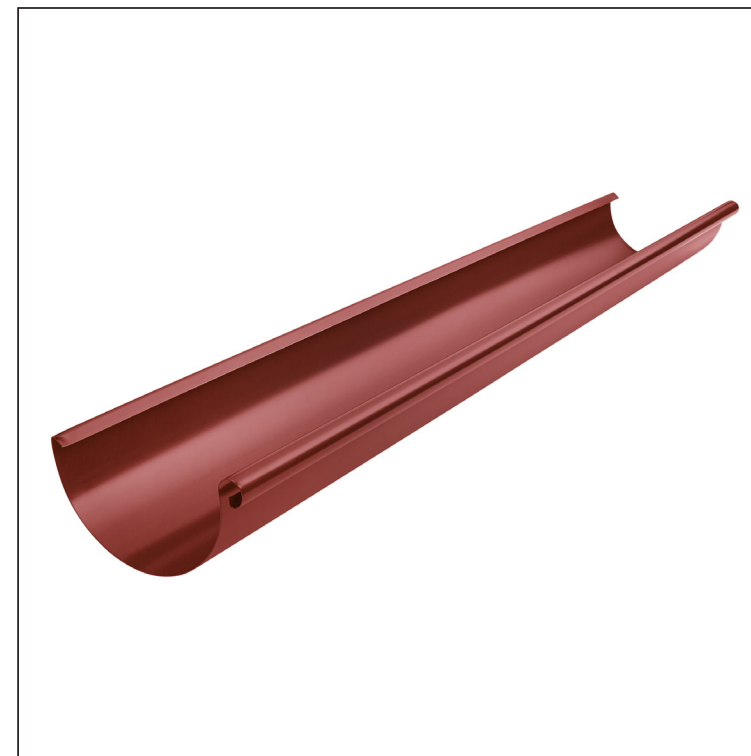

# KARTA TECHNICZNA RYNNA PÓŁOKRĄGŁA [s=0,70]

W-WZ

**OC** Aluminium powlekane – Czerwony – RAL 3009

Wymiary [mm]							
Rozmiar nominalny	s	$\varnothing d1$	$\varnothing d2$	$e \pm 1$	$g \pm 1$	f min.	szerość
250	0,70	18	105	7	5	10	250
280	0,70	18	127	7	6	11	274
333	0,70	20	153	9	6	11	333
400	0,70	22	192	9	6	11	400

INDEKS	ZMIANA	DATA	PODPIS	<b>KJG</b> QUALITY®	Scan code for 3D model	
ZN. MAT.	K.O.		MASA kg	SKALA		
WYM. PÓLT.			Norma STN	NR KL.		
SPORZ.	Ing. Kluska M.		ZMIAN.	NR POL.		
SPRAW.			STARY RYS.	NR RYS.		
TECHNOL.	TECHNOL.		STARY RYS.	NR RYS.		
NAZWA	Rynna półokrągła [s=0,70]		Liczba arkuszy	W-WZ	Arkusze	