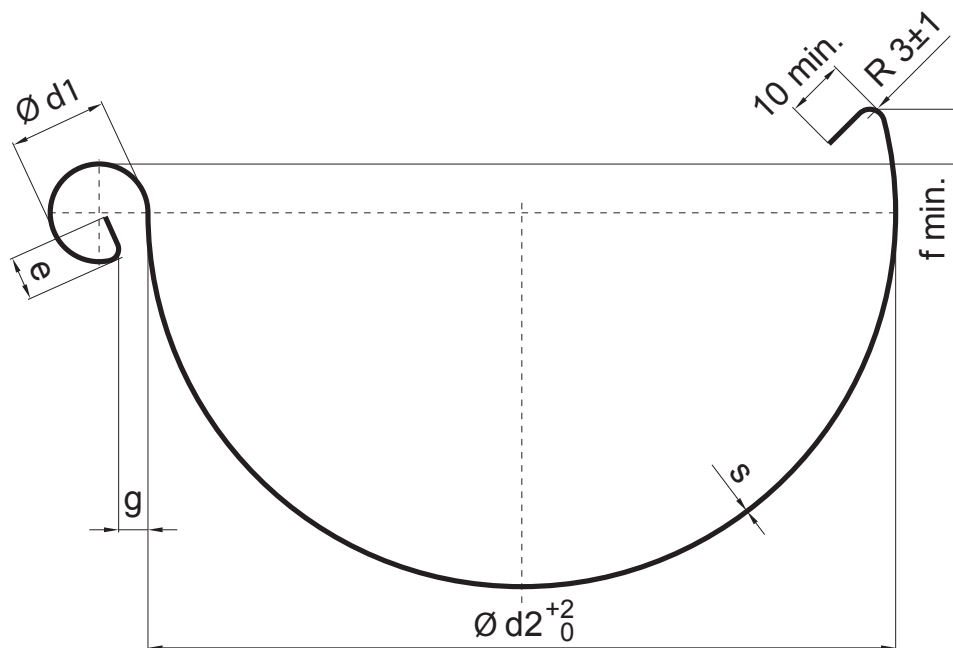

KARTA TECHNICZNA RYNNA PÓŁOKRĄGŁA [s=0,70]

W-WZ

SS Aluminium powlekane – Jasnoszary – RAL 7005

Wymiary [mm]							
Rozmiar nominalny	s	$\varnothing d1$	$\varnothing d2$	$e \pm 1$	$g \pm 1$	f min.	szerokość
250	0,70	18	105	7	5	10	250
280	0,70	18	127	7	6	11	274
333	0,70	20	153	9	6	11	333
400	0,70	22	192	9	6	11	400

INDEKS	ZMIANA	DATA	PODPIS	KJG QUALITY®	Scan code for 3D model	
ZN. MAT.		K.O.	MASA kg	SKALA		
WYM. PÓLT.						
POM. URZ.			Norma STN	NR KL.		
SPORZ.	Ing. Kluska M.		ZMIAN.	NR POL.		
SPRAW.						
TECHNOL.	TECHNOL.		STARY RYS.	NR RYS.		
NAZWA	Rynna półokrągła [s=0,70]		Liczba arkuszy	W-WZ	Arkusze	