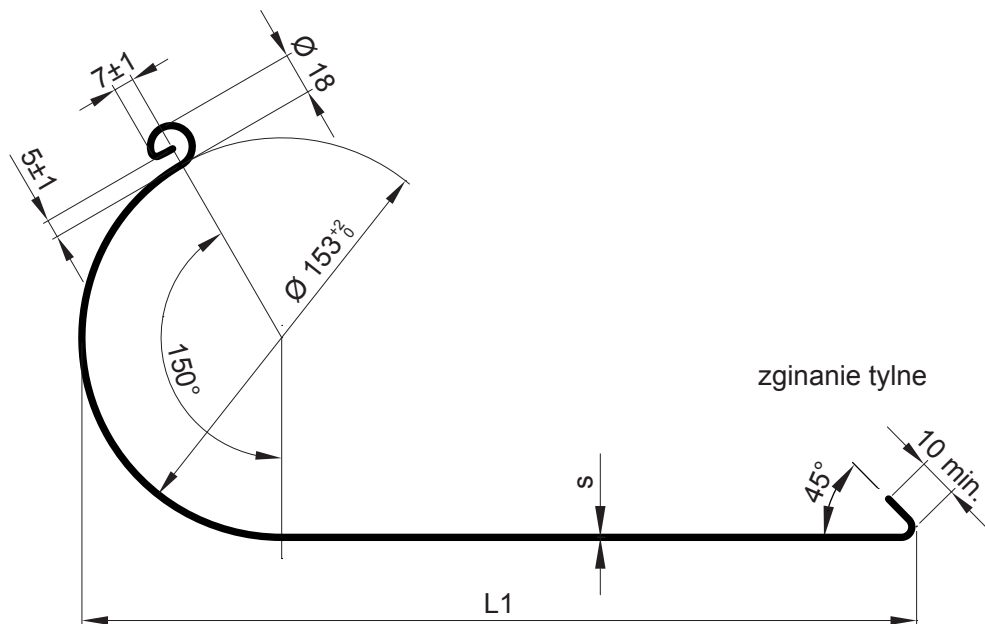

KARTA TECHNICZNA RYNNA LEŻĄCA [s=0,50]

N-NZS

304 2B Stal nierdzewna – AISI 304 2B – MATT

Wymiary [mm]			
Rozmiar nominalny	s	* L	L1
650	0,50	480	470

* L – długość bez zgięcia w tył

INDEKS	ZMIANA	DATA	PODPIS				
ZN. MAT						K.O.	MASA kg
WYM. PÓLT.							
POM. URZ.					Norma STN		NR KL.
SPORZ.	Ing. Kluska M.				ZMIAN.		NR POL.
SPRAW.							
TECHNOL.		TECHNOL.			STARY RYS.		NR RYS.
NAZWA	Rynna leżąca [s=0,50]				Liczba arkuszy	N-NZS	Arkusze