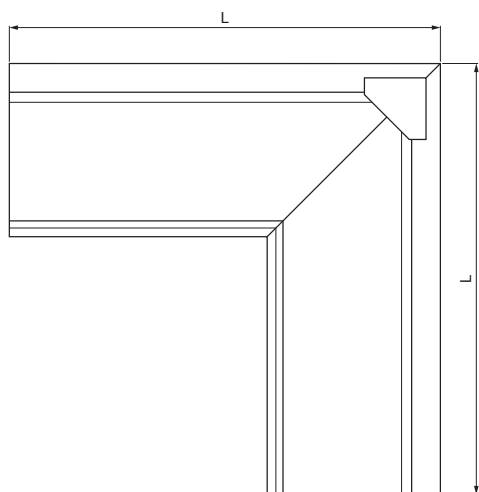

Utworzone: 21.04.2026 01:35:55

Zmiany techniczne zastrzeżone

Wymiary [mm]					
Rozmiar nominalny	A	B	C	ØD	L
250	55	85	65	18	300
333	75	120	85	20	300

KARTA TECHNICZNA

NAROŻNIK ZEWNĘTRZNY KWADRATOWY

TZH-TZRAH

TZ Tytan-cynk – Natur

Wymiary [mm]					
Rozmiar nominalny	A	B	C	ØD	L
200	42	70	50	16	250
400	90	150	100	22	400

INDEKS	ZMIANA	DATA	PODPIS		
ZN. MAT					
WYM. PÓLT.					
POM. URZ.				Norma STN	NR KL.
SPORZ. Ing. Kluska M.				ZMIAN.	NR POL.
SPRAW.					
TECHNOL.	TECHNOL.			STARY RYS.	NR RYS.
NAZWA	Narożnik zewnętrzny kwadratowy			Liczba arkuszy	TZH-TZRAH
					Arkusze