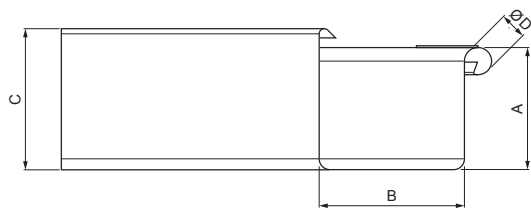

Utworzone: 21.04.2026 01:35:55

Zmiany techniczne zastrzeżone

Wymiary [mm]					
Rozmiar nominalny	A	B	C	ØD	L
250	55	85	65	18	300
333	75	120	85	20	300

KARTA TECHNICZNA

NAROŻNIK ZEWNĘTRZNY KWADRATOWY

TZH-TZRAH

TZ Tytan-cynk – Natur

Wymiary [mm]					
Rozmiar nominalny	A	B	C	ØD	L
200	42	70	50	16	250
400	90	150	100	22	400

INDEKS	ZMIANA	DATA	PODPIS		
ZN. MAT					
WYM. PÓLT.					
POM. URZ.				Norma STN	NR KL.
SPORZ. Ing. Kluska M.				ZMIAN.	NR POL.
SPRAW.					
TECHNOL.	TECHNOL.			STARY RYS.	NR RYS.
NAZWA	Narożnik zewnętrzny kwadratowy			Liczba arkuszy	TZH-TZRAH
					Arkusze