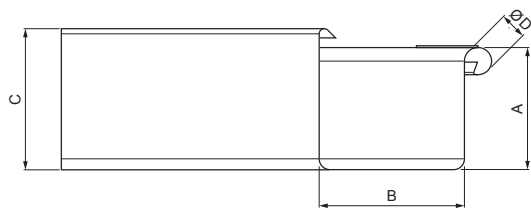

KARTA TECHNICZNA

NAROŻNIK ZEWNĘTRZNY KWADRATOWY

TZH-TZRAH

TZ Tytan-cynk – Natur

Wymiary [mm]					
Rozmiar nominalny	A	B	C	ØD	L
250	55	85	65	18	300
333	75	120	85	20	300

INDEKS	ZMIANA	DATA	PODPIS			
ZN. MAT						MASA kg
WYM. PÓLT.						
POM. URZ.				Norma STN	NR KL.	
SPORZ. Ing. Kluska M.				ZMIAN.	NR POL.	
SPRAW.						
TECHNOL.	TECHNOL.			STARY RYS.	NR RYS.	
NAZWA	Narożnik zewnętrzny kwadratowy			Liczba arkuszy	TZH-TZRAH	Arkusze

Utworzone: 06.06.2026 08:57:36

Zmiany techniczne zastrzeżone

KARTA TECHNICZNA

NAROŻNIK ZEWNĘTRZNY KWADRATOWY

TZH-TZRAH

TZ Tytan-cynk – Natur

Wymiary [mm]					
Rozmiar nominalny	A	B	C	ØD	L
200	42	70	50	16	250
400	90	150	100	22	400