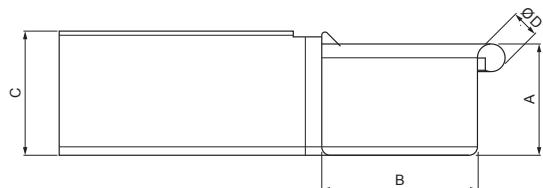

KARTA TECHNICZNA

NAROŻNIK ZEWNĘTRZNY KWADRATOWY

TZH-TZRAH

TZ Tytan-cynk – Natur

Wymiary [mm]					
Rozmiar nominalny	A	B	C	ØD	L
250	55	85	65	18	300
333	75	120	85	20	300

INDEKS	ZMIANA	DATA	PODPIS			
ZN. MAT						MASA kg
WYM. PÓLT.						
POM. URZ.				Norma STN	NR KL.	
SPORZ. Ing. Kluska M.				ZMIAN.	NR POL.	
SPRAW.						
TECHNOL.	TECHNOL.			STARY RYS.	NR RYS.	
NAZWA	Narożnik zewnętrzny kwadratowy			Liczba arkuszy	TZH-TZRAH	Arkusze

Utworzone: 06.06.2026 08:57:36

Zmiany techniczne zastrzeżone

KARTA TECHNICZNA

NAROŻNIK ZEWNĘTRZNY KWADRATOWY

TZH-TZRAH

TZ Tytan-cynk – Natur

Wymiary [mm]					
Rozmiar nominalny	A	B	C	ØD	L
200	42	70	50	16	250
400	90	150	100	22	400