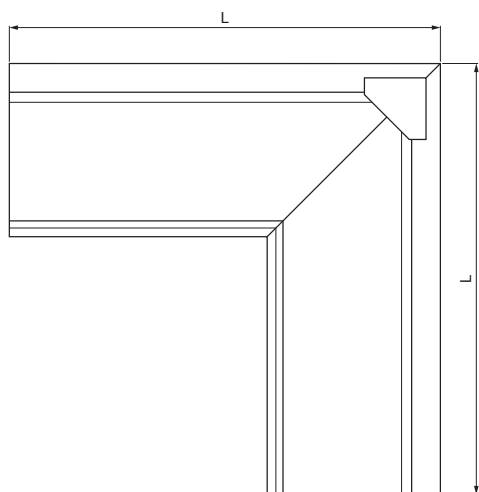

KARTA TECHNICZNA

NAROŻNIK ZEWNĘTRZNY KWADRATOWY

TZH-TZRAH

TZ Tytan-cynk – Natur

Wymiary [mm]					
Rozmiar nominalny	A	B	C	ØD	L
250	55	85	65	18	300
333	75	120	85	20	300

INDEKS	ZMIANA	DATA	PODPIS			
ZN. MAT						MASA kg
WYM. PÓLT.						
POM. URZ.				Norma STN	NR KL.	
SPORZ. Ing. Kluska M.				ZMIAN.	NR POL.	
SPRAW.						
TECHNOL.	TECHNOL.			STARY RYS.	NR RYS.	
NAZWA	Narożnik zewnętrzny kwadratowy			Liczba arkuszy	TZH-TZRAH	Arkusze

Utworzone: 06.06.2026 08:57:36

Zmiany techniczne zastrzeżone

KARTA TECHNICZNA

NAROŻNIK ZEWNĘTRZNY KWADRATOWY

TZH-TZRAH

TZ Tytan-cynk – Natur

Wymiary [mm]					
Rozmiar nominalny	A	B	C	ØD	L
200	42	70	50	16	250
400	90	150	100	22	400