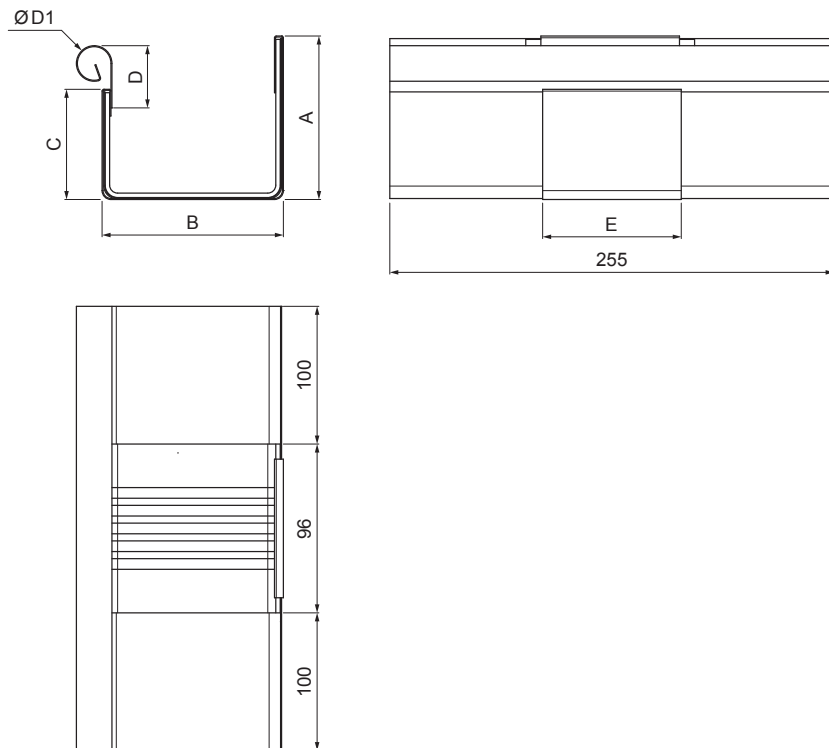

KARTA TECHNICZNA

RYNNA DYLATACYJNA KWADRATOWA

TZH-TZZHDI

TZ Tytan-cynk – Natur

Wymiary [mm]						
Rozmiar nominalny	A	B	C	D	Ø D 1	E
250/260	49	84	56	33	19	77
333/260	70	120	76	40	21	78
400/260	85	150	89	35	23	85

INDEKS	ZMIANA	DATA	PODPIS	  		
ZN. MAT.					MASA kg	SKALA
WYM. PÓLT.						
POM. URZ.				Norma STN	NR KL.	
SPORZ.	Ing. Kluska M.			ZMIAN.	NR POL.	
SPRAW.						
TECHNOL.	TECHNOL.			STARY RYS.	NR RYS.	
NAZWA	Rynna dylatacyjna kwadratowa			Liczba arkuszy	TZH-TZZHDI	Arkusze 