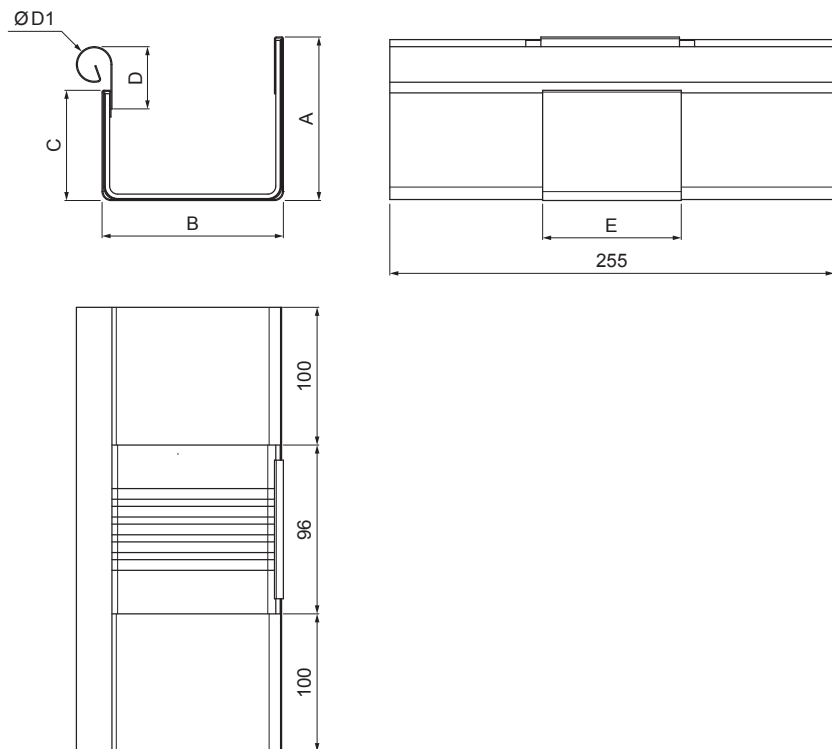

KARTA TECHNICZNA

# RYNNA DYLATACYJNA KWADRATOWA

# TZH-TZZHDI

**TZ** Tytan-cynk – Natur

Wymiary [mm]						
Rozmiar nominalny	A	B	C	D	Ø D 1	E
250/260	49	84	56	33	19	77
333/260	70	120	76	40	21	78
400/260	85	150	89	35	23	85

INDEKS	ZMIANA	DATA	PODPIS	<b>KJG</b> QUALITY®	Scan code for 3D model	
ZN. MAT						MASA kg
WYM. PÓLT.						
POM. URZ.				Norma STN	NR KL.	
SPORZ.	Ing. Kluska M.			ZMIAN.	NR POL.	
SPRAW.						
TECHNOL.	TECHNOL.			STARY RYS.	NR RYS.	
NAZWA	Rynna dylatacyjna kwadratowa			Liczba arkuszy	TZH-TZZHDI	Arkusze