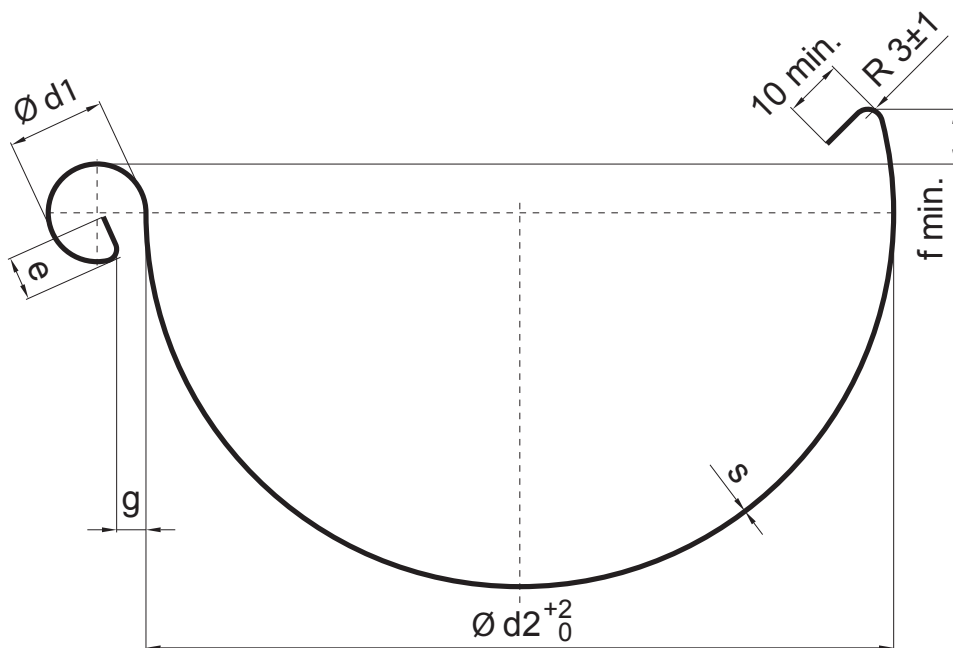

KARTA TECHNICZNA

RYNNA PÓŁOKRĄGŁA [s=0,50]

N-NZ

304 2B Stal nierdzewna – AISI 304 2B – MATT

Wymiary [mm]							
Rozmiar nominalny	s	Ø d1	Ø d2	e±1	g±1	f min.	szerokość
250	0,50	18	105	7	5	10	250
280	0,50	18	127	7	6	11	274
333	0,50	20	153	9	6	11	333

INDEKS	ZMIANA	DATA	PODPIS		
ZN. MAT					
WYM. PÓLT.				MASA kg	SKALA
POM. URZ.				Norma STN	NR KL.
SPORZ.	Ing. Kluska M.			ZMIAN.	NR POL.
SPRAW.					
TECHNOL.	TECHNOL.			STARY RYS.	NR RYS.
NAZWA	Rynna półokrągła [s=0,50]			Liczba arkuszy	N-NZ
				Arkusze	