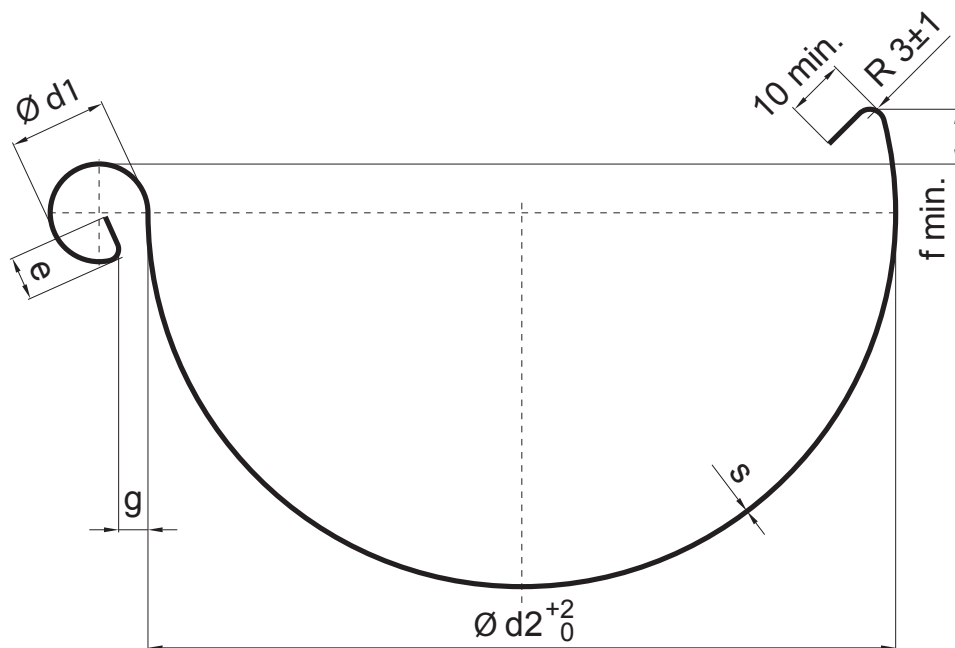

KARTA TECHNICZNA

RYNNA PÓŁOKRĄGŁA [s=0,50]

N-NZ

304 2B Stal nierdzewna – AISI 304 2B – MATT

Wymiary [mm]							
Rozmiar nominalny	s	Ø d1	Ø d2	e±1	g±1	f min.	szerokość
250	0,50	18	105	7	5	10	250
280	0,50	18	127	7	6	11	274
333	0,50	20	153	9	6	11	333

INDEKS	ZMIANA	DATA	PODPIS			
ZN. MAT						MASA kg
WYM. PÓLT.						
POM. URZ.				Norma STN	NR KL.	
SPORZ.	Ing. Kluska M.			ZMIAN.	NR POL.	
SPRAW.						
TECHNOL.	TECHNOL.			STARY RYS.	NR RYS.	
NAZWA	Rynna półokrągła [s=0,50]			Liczba arkuszy	N-NZ	Arkusze