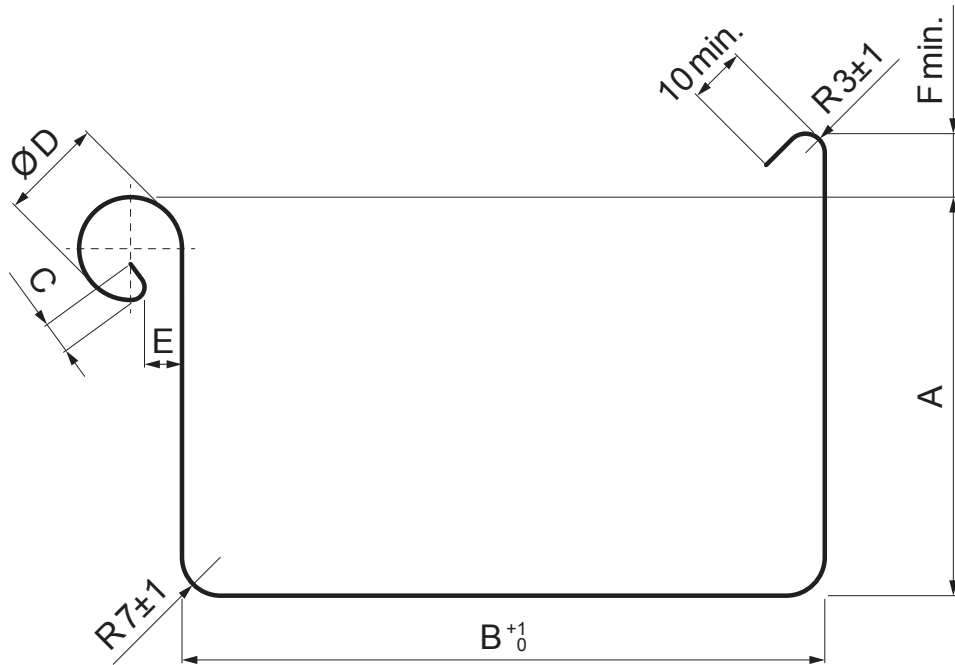

KARTA TECHNICZNA

RYNNA KWADRATOWA [s=0,65]

TZH-TZZHD

TZ Tytan-cynk – Natur

INDEKS	ZMIANA	DATA	PODPIS		
ZN. MAT	K.O.		MASA kg		
WYM. PÓLT.			Norma STN	NR KL.	
SPORZ.	Ing. Kluska M.		ZMIAN.	NR POL.	
SPRAW.			STARY RYS.	NR RYS.	
TECHNOL.	TECHNOL.		STARY RYS.	NR RYS.	
NAZWA	Rynna kwadratowa [s=0,65]		Liczba arkuszy	TZH-TZZHD	Arkusze

Utworzone: 21.04.2026 23:37:41

Zmiany techniczne zastrzeżone

Wymiary [mm]							
Rozmiar nominalny	S	A	B	C	ØD	E	F min.
200	0,65	42	70	5	16	5	8
250	0,65	55	85	7	18	5	10
333	0,65	75	120	7	20	6	11
400	0,65	90	150	9	22	6	11