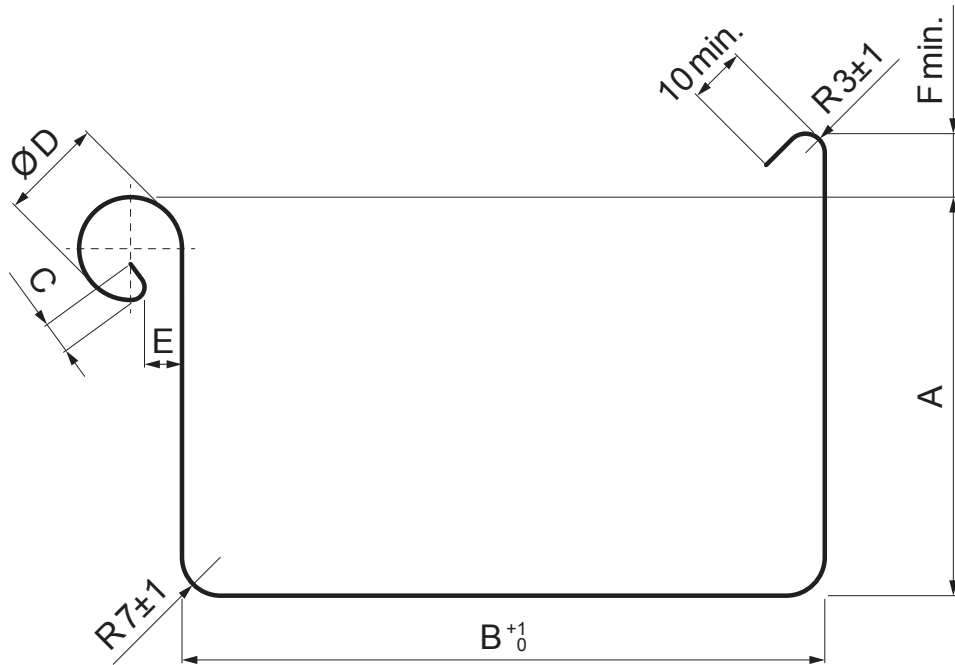

KARTA TECHNICZNA

RYNNA KWADRATOWA [s=0,55]

MH-MZHD

M Miedź – Natur

INDEKS	ZMIANA	DATA	PODPIS	KJG QUALITY®	Scan code for 3D model	
ZN. MAT	K.O.		MASA kg			SKALA
WYM. PÓLT.			Norma STN	NR KL.		
SPORZ.	Ing. Kluska M.		ZMIAN.	NR POL.		
SPRAW.			STARY RYS.	NR RYS.		
TECHNOL.	TECHNOL.					
NAZWA	Rynna kwadratowa [s=0,55]		Liczba arkuszy	MH-MZHD	Arkusze	

Utworzone: 06.06.2026 17:59:33

Zmiany techniczne zastrzeżone

Wymiary [mm]							
Rozmiar nominalny	S	A	B	C	ØD	E	F min.
200	0,55	42	70	5	16	5	8
250	0,55	55	85	7	18	5	10
333	0,55	75	120	7	20	6	11
400	0,55	90	150	9	22	6	11