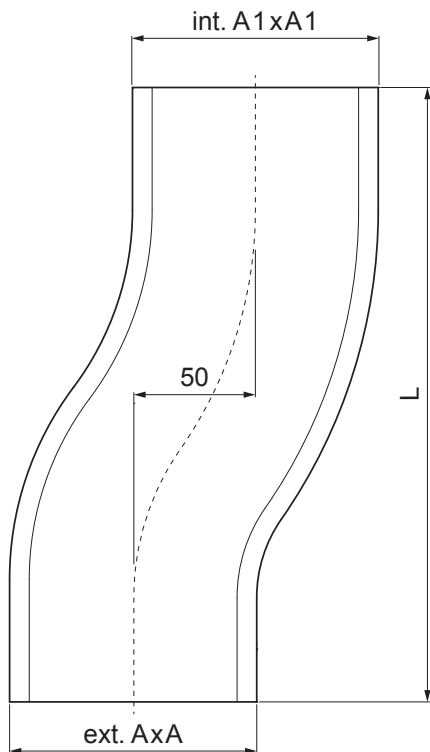

KARTA TECHNICZNA

ODSADZKA KWADRATOWA

WH-WKOH

BHT Aluminium powlekane – Srebrny ciemny – RAL 9007

Wymiary [mm]			
Rozmiar nominalny	A1xA1	AxA	L
80/80	83x83	78x78	248
100/100	103x103	98x98	253
120/120	123x123	118x118	300

INDEKS	ZMIANA	DATA	PODPIS	KJG QUALITY®	Scan code for 3D model
ZN. MAT	K.O.		MASA kg		
WYM. PÓLT.	POM. URZ.		Norma STN	NR KL.	
SPORZ.	Ing. Kluska M.	ZMIAN.		NR POL.	
SPRAW.	TECHNOL.		STARY RYS.	NR RYS.	
NAZWA	Odsadzka kwadratowa			Liczba arkuszy	WH-WKOH