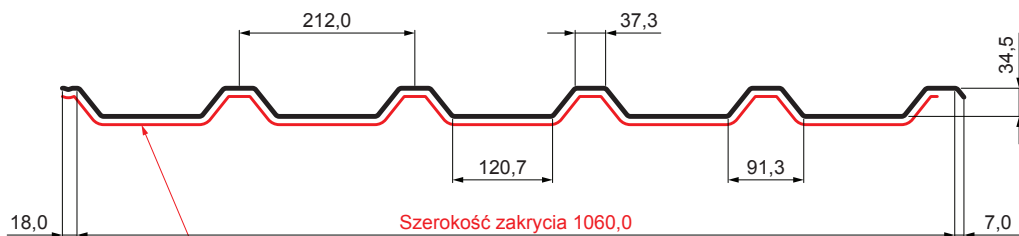

KARTA TECHNICZNA

TRAPEZ DACHOWY TR 35A SQ (sound – aqua)

W-TR 35A SQ

SQ = FILC PRZECIWKONDENSACYJNY A PRZECIWDŹWIĘKOWY gr. 3–4 mm
 info: SQ (sound-zvuk, aqua-voda)

BH Aluminium powlekane – Srebrny – RAL 9006

Parametry techniczne [v mm]	
Szerokość zakrycia	1060,0
Szerokość całkowita	1085,0
Wysokość profilu	34,5
Grubość blachy	0,70
Długość arkusza	max. 8000,0

INDEKS	ZMIANA	DATA	PODPIS	KJG QUALITY®	TR35	Scan code for 3D model	
ZN. MAT	K.O.		MASA kg	SKALA			
WYM. PÓŁT.			Norma STN	NR KL.			
POM. URZ.			ZMIAN.	NR POL.			
SPORZ.	Ing. Kluska M.		STARY RYS.	NR RYS.			
TECHNOL.	TECHNOL.		Nazwa		Liczba arkuszy		
Trapez dachowy TR 35A SQ (sound – aqua)			W-TR 35A SQ		Arkusz		