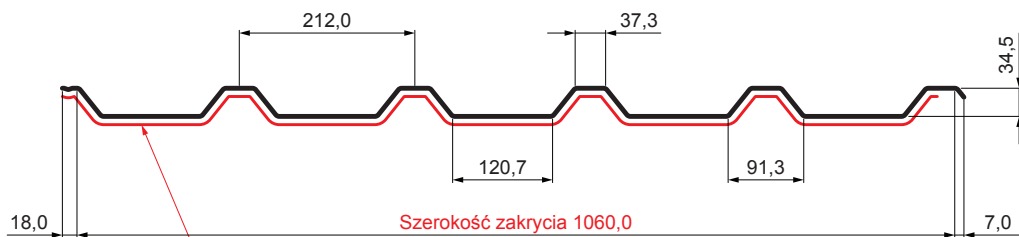

KARTA TECHNICZNA

TRAPEZ DACHOWY TR 35A SQ (sound – aqua)

W-TR 35A SQ

SQ = FILC PRZECIWKONDENSACYJNY A PRZECIWDŹWIĘKOWY gr. 3–4 mm
 info: SQ (sound-zvuk, aqua-voda)

BH Aluminium powlekane – Srebrny – RAL 9006

Parametry techniczne [v mm]	
Szerokość zakrycia	1060,0
Szerokość całkowita	1085,0
Wysokość profilu	34,5
Grubość blachy	0,70
Długość arkusza	max. 8000,0

INDEKS	ZMIANA	DATA	PODPIS	KJG QUALITY®	TR35	Scan code for 3D model	
ZN. MAT	K.O.		MASA kg	SKALA			
WYM. PÓŁT.			Norma STN	NR KL.			
POM. URZ.			ZMIAN.	NR POL.			
SPRAW.	Ing. Kluska M.		STARY RYS.	NR RYS.			
TECHNOL.	TECHNOL.		Nazwa		Liczba arkuszy		Arkusz
			Trapez dachowy TR 35A SQ (sound – aqua)		W-TR 35A SQ		