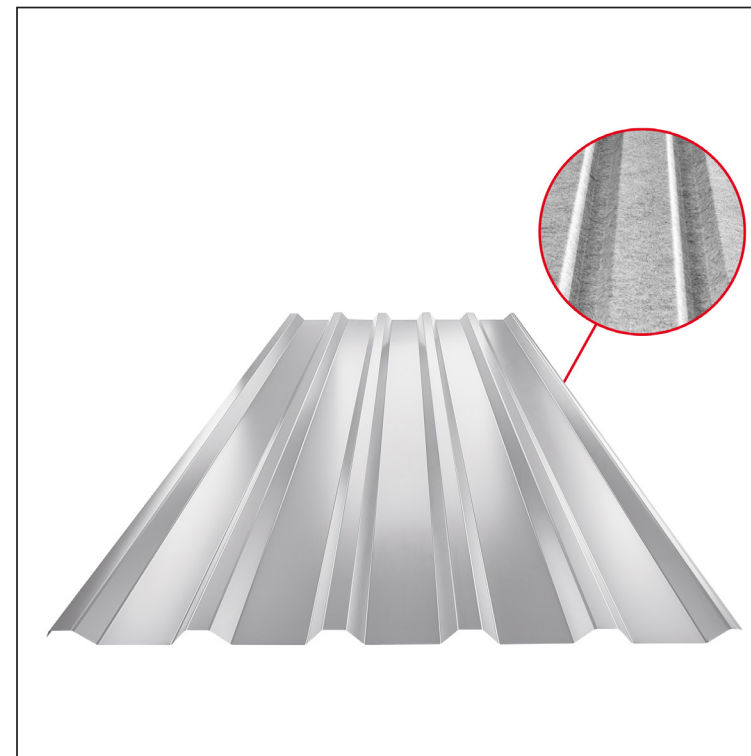

KARTA TECHNICZNA

TRAPEZ DACHOWY TR 35A SQ (sound – aqua)

W-TR 35A SQ

SQ = FILC PRZECIWKONDENSACYJNY A PRZECIWDŹWIĘKOWY gr. 3–4 mm
 info: SQ (sound-zvuk, aqua-voda)

BH Aluminium powlekane – Srebrny – RAL 9006

Parametry techniczne [v mm]	
Szerokość zakrycia	1060,0
Szerokość całkowita	1085,0
Wysokość profilu	34,5
Grubość blachy	0,70
Długość arkusza	max. 8000,0

INDEKS	ZMIANA	DATA	PODPIS	KJG QUALITY®	TR35	Scan code for 3D model	
ZN. MAT	K.O.		MASA kg	SKALA			
WYM. PÓŁT.			Norma STN	NR KL.			
POM. URZ.			ZMIAN.	NR POL.			
SPORZ.	Ing. Kluska M.		STARY RYS.	NR RYS.			
TECHNOL.	TECHNOL.		Nazwa		Liczba arkuszy		
Trapez dachowy TR 35A SQ (sound – aqua)			W-TR 35A SQ		Arkusz		