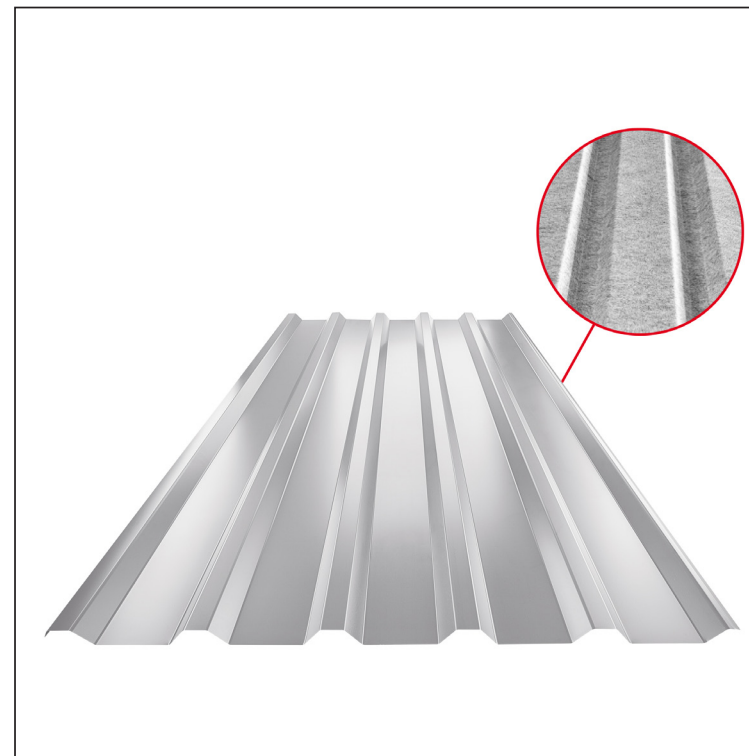

KARTA TECHNICZNA

TRAPEZ DACHOWY TR 35A SQ (sound – aqua)

W-TR 35A SQ

SQ = FILC PRZECIWKONDENSACYJNY A PRZECIWDŹWIĘKOWY gr. 3–4 mm
 info: SQ (sound-zvuk, aqua-voda)

BH Aluminium powlekane – Srebrny – RAL 9006

Parametry techniczne [v mm]	
Szerokość zakrycia	1060,0
Szerokość całkowita	1085,0
Wysokość profilu	34,5
Grubość blachy	0,70
Długość arkusza	max. 8000,0

INDEKS	ZMIANA	DATA	PODPIS	KJG QUALITY®	TR35	Scan code for 3D model	
ZN. MAT	K.O.		MASA kg	SKALA			
WYM. PÓŁT.			Norma STN	NR KL.			
POM. URZ.			ZMIAN.	NR POL.			
SPRAW.	Ing. Kluska M.		STARY RYS.	NR RYS.			
TECHNOL.	TECHNOL.		Nazwa		Liczba arkuszy		Arkusz
			Trapez dachowy TR 35A SQ (sound – aqua)		W-TR 35A SQ		