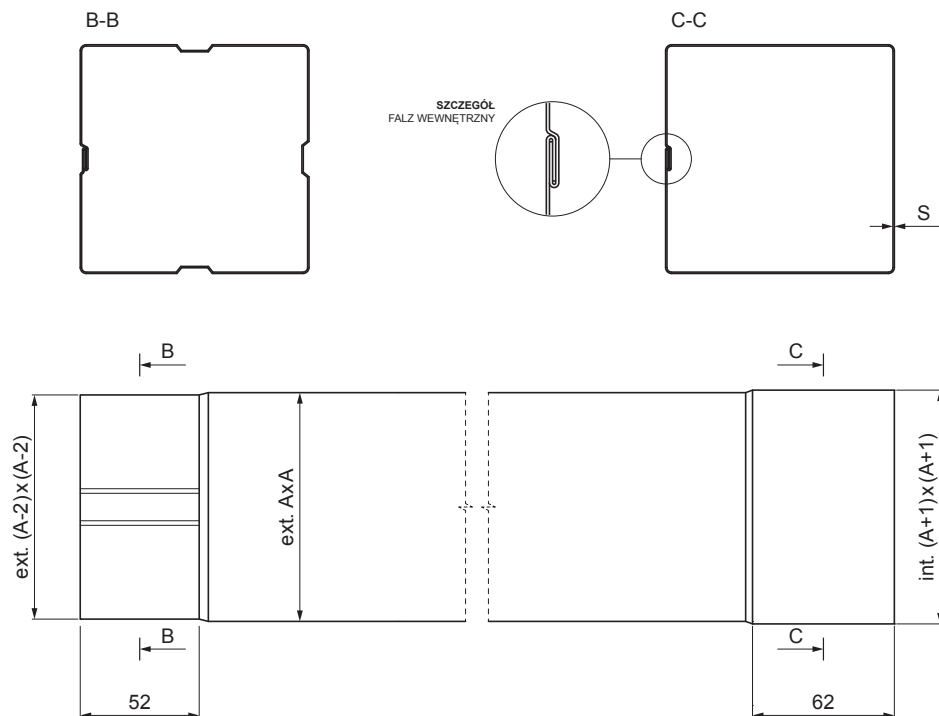

KARTA TECHNICZNA

# RURA SPUSTOWA KWADRATOWA [s=0,70]

## W.15H-WZRH

**BHTM** Aluminium powlekane W.15 – Srebrny ciemny W.15 – RAL 9007

Wymiary [mm]		
Rozmiar nominalny	S	A
80x80	0,70	80
100x100	0,70	100
120x120	0,70	120

INDEKS	ZMIANA	DATA	PODPIS		
ZN. MAT	K.O.		MASA kg		
WYM. PÓLT.				Norma STN	NR KL.
POM. URZ.				ZMIAN.	NR POL.
SPORZ. Ing. Kluska M.				STARY RYS.	NR RYS.
SPRAW.					
TECHNOL.	TECHNOL.				
NAZWA	Rura spustowa kwadratowa [s=0,70]			Liczba arkuszy	W.15H-WZRH Arkusz